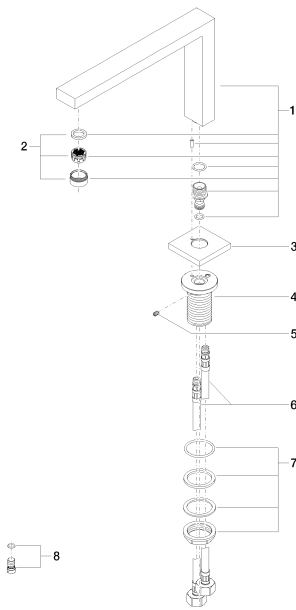

Ванна - Symetrics

Излив для ванны без переключения для вертикального монтажа - хром

Артикульный номер: 13 612 980-00

- высота смесителя 180 мм
- вылет 235 мм
- высота до аэратора 155 мм
- присоединение 1/2"
- диаметр сверлёного отверстия 35 мм
- розетка 60 x 60 мм
- круглая нормальная струя
- расход макс. 22 л/мин при гидравлическом давлении 3 бара
- Защищён от обратного потока.
- В комбинации с eValve можно менять расход воды
- Важно: для электронной версии снимите ограничитель потока воды!

хром

размерный чертеж

Все величины в мм / дюймах = мм x 0,0394

Ванна - Symetrics

Излив для ванны без переключения для вертикального монтажа - хром

Артикульный номер: 13 612 980-00

график расхода

Другие варианты поверхностей

платина матовая

13 612 980-06

Другие поверхности по запросу (x-tra Service)

Ванна - Symetrics

Излив для ванны без переключения для вертикального монтажа - хром

Артикульный номер: 13 612 980-00

Спецификация запасных частей

№	Артикульный №	Наименование	Расходуемое кол-во
1	90 11 06 189 05-00		1
2	90 23 01 029 03-00	Аэратор - хром	1
3	09 27 68 002-00	крышка - хром	1
4	09 30 01 102 10 90	Подключение -	1
5	09 31 11 036 90	Крепление -	1
6	04 30 04 019 00 90	Напорный шланг -	2
7	04 23 10 044 00 90	Крепление -	1
8	04 31 20 046 10 92	Донный клапан -	1