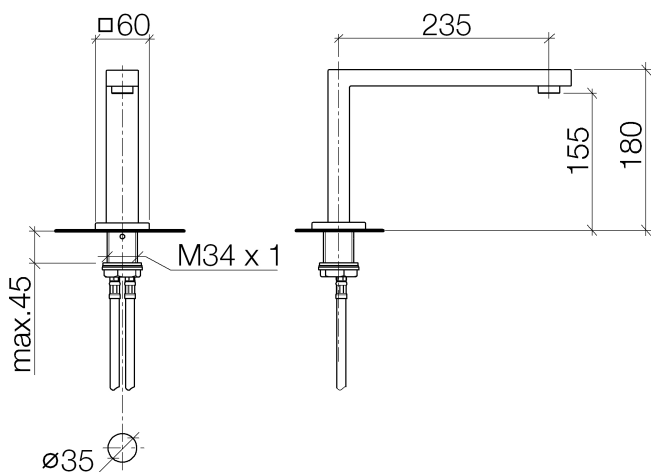

Ванна - Symetrics

Излив для ванны без переключения для вертикального монтажа - хром

Артикульный номер: 13 612 980-00

- высота смесителя 180 мм
- вылет 235 мм
- высота до аэратора 155 мм
- присоединение 1/2"
- диаметр сверлёного отверстия 35 мм
- розетка 60 x 60 мм
- круглая нормальная струя
- расход макс. 22 л/мин при гидравлическом давлении 3 бара
- Защищён от обратного потока.
- В комбинации с eValve можно менять расход воды
- Важно: для электронной версии снимите ограничитель потока воды!

хром

размерный чертеж

Все величины в мм / дюймах = мм x 0,0394

Ванна - Symetrics

Излив для ванны без переключения для вертикального монтажа - хром

Артикульный номер: 13 612 980-00

график расхода

Другие варианты поверхностей

платина матовая

13 612 980-06

Другие поверхности по запросу (x-tra Service)

Ванна - Symetrics

Излив для ванны без переключения для вертикального монтажа - хром

Артикульный номер: 13 612 980-00

Спецификация запасных частей

№	Артикульный №	Наименование	Расходуемое кол-во
1	90 11 06 189 05-00		1
2	90 23 01 029 03-00	Аэратор - хром	1
3	09 27 68 002-00	крышка - хром	1
4	09 30 01 102 10 90	Подключение -	1
5	09 31 11 036 90	Крепление -	1
6	04 30 04 019 00 90	Напорный шланг -	2
7	04 23 10 044 00 90	Крепление -	1
8	04 31 20 046 10 92	Донный клапан -	1