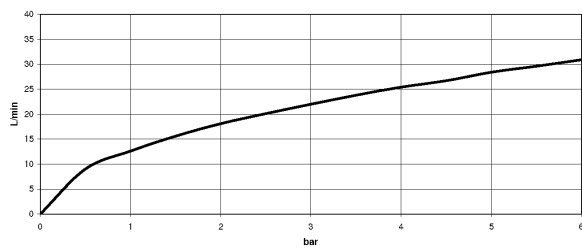

Ванна - Symetrics

Излив для ванны без переключения для вертикального монтажа - хром

Артикульный номер: 13 612 980-00

- высота смесителя 180 мм
- вылет 235 мм
- высота до аэратора 155 мм
- присоединение 1/2"
- диаметр сверлёного отверстия 35 мм
- розетка 60 x 60 мм
- круглая нормальная струя
- расход макс. 22 л/мин при гидравлическом давлении 3 бара
- Защищён от обратного потока.
- В комбинации с eValve можно менять расход воды
- Важно: для электронной версии снимите ограничитель потока воды!

хром

размерный чертеж

Все величины в мм / дюймах = мм x 0,0394

Ванна - Symetrics

Излив для ванны без переключения для вертикального монтажа - хром

Артикульный номер: 13 612 980-00

график расхода

Другие варианты поверхностей