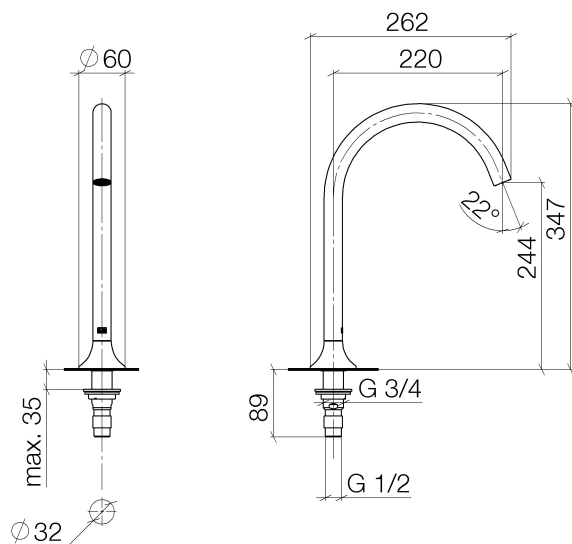

Ванна - VAIA

Излив для ванны без переключения для вертикального монтажа - хром

Артикульный номер: 13 612 809-00

- вылет 220 мм
- круглая обогащенная воздухом струя
- высота смесителя 347 мм
- высота до аэратора 244 мм
- диаметр сверлёного отверстия 32 мм
- розетка Ø 60 мм
- присоединение 1/2"
- расход макс. 21,5 л/мин при гидравлическом давлении 3 бара
- Группа смесителей согл. DIN 4109: 1
- Защищён от обратного потока.

хром

размерный чертёж

Все величины в мм / дюймах = мм x 0,0394

Ванна - VAIA

Излив для ванны без переключения для вертикального монтажа - хром

Артикульный номер: 13 612 809-00

график расхода

Другие варианты поверхностей

платина матовая
13 612 809-06

Dark Brass matt
13 612 809-16

Dark Bronze matt
13 612 809-17

Dark Platinum matt
13 612 809-99

Другие поверхности по запросу (x-tra Service)

Ванна - VAIA

Излив для ванны без переключения для вертикального монтажа - хром

Артикульный номер: 13 612 809-00

Спецификация запасных частей

№	Артикульный №	Наименование	Расходуемое кол-во
1	90 28 22 316 00-00	Излив - хром	1
2	09 27 80 014-00	крышка - хром	1
3	09 14 10 084 90	Прокладка -	1
4	90 30 01 033 00 90	Подключение -	1
5	09 23 10 127 90	Крепление -	1
6	04 23 10 004 04 90	Крепление -	1
7	04 17 11 020 10 90	Подключение -	1
8	90 23 10 012 00 90	Крепление -	1