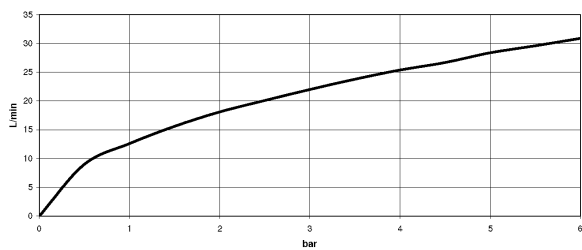

Ванна - VAIA

Излив для ванны без переключения для вертикального монтажа - хром

Артикульный номер: 13 612 809-00

- вылет 220 мм
- круглая обогащенная воздухом струя
- высота смесителя 347 мм
- высота до аэратора 244 мм
- диаметр сверлёного отверстия 32 мм
- розетка Ø 60 мм
- присоединение 1/2"
- расход макс. 21,5 л/мин при гидравлическом давлении 3 бара
- Группа смесителей согл. DIN 4109: 1
- Защищён от обратного потока.

хром

размерный чертёж

Все величины в мм / дюймах = мм x 0,0394

Ванна - VAIA

Излив для ванны без переключения для вертикального монтажа - хром

Артикульный номер: 13 612 809-00

график расхода

Другие варианты поверхностей