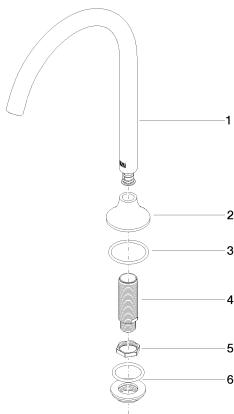

Ванна - VAIA

Излив для ванны без переключения для вертикального монтажа - хром

Артикульный номер: 13 612 809-00

- вылет 220 мм
- круглая обогащенная воздухом струя
- высота смесителя 347 мм
- высота до аэратора 244 мм
- диаметр сверлёного отверстия 32 мм
- розетка Ø 60 мм
- присоединение 1/2"
- расход макс. 21,5 л/мин при гидравлическом давлении 3 бара
- Группа смесителей согл. DIN 4109: 1
- Защищён от обратного потока.

хром

размерный чертёж

Все величины в мм / дюймах = мм x 0,0394

Ванна - VAIA

Излив для ванны без переключения для вертикального монтажа - хром

Артикульный номер: 13 612 809-00

график расхода

Другие варианты поверхностей

платина матовая
13 612 809-06

Dark Brass matt
13 612 809-16

Dark Bronze matt
13 612 809-17

Dark Platinum matt
13 612 809-99

Другие поверхности по запросу (x-tra Service)

Ванна - VAIA

Излив для ванны без переключения для вертикального монтажа - хром

Артикульный номер: 13 612 809-00

Спецификация запасных частей

№	Артикульный №	Наименование	Расходуемое кол-во
1	90 28 22 316 00-00	Излив - хром	1
2	09 27 80 014-00	крышка - хром	1
3	09 14 10 084 90	Прокладка -	1
4	90 30 01 033 00 90	Подключение -	1
5	09 23 10 127 90	Крепление -	1
6	04 23 10 004 04 90	Крепление -	1
7	04 17 11 020 10 90	Подключение -	1
8	90 23 10 012 00 90	Крепление -	1