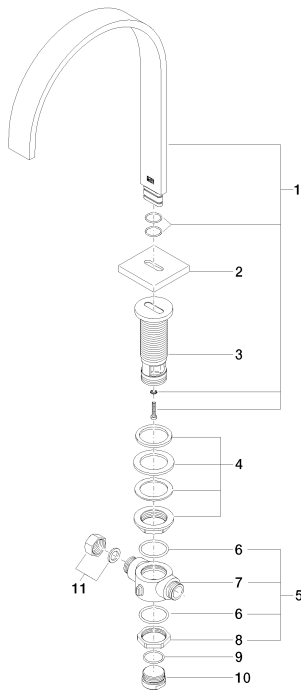

Ванна - MEM

Излив для ванны без переключения для вертикального монтажа - хром

Артикульный номер: 13 612 782-00

- высота смесителя 300 мм
- вылет 220 мм
- высота до аэратора 160 мм
- присоединение 1/2"
- диаметр сверлёного отверстия 32 мм
- прямоугольная обогащенная воздухом струя
- розетка 60 x 60 мм
- расход макс. 27,5 л/мин при гидравлическом давлении 3 бара
- Группа смесителей согл. DIN 4109: 2
- Защищён от обратного потока.
- В комбинации с eValve можно менять расход воды
- Важно: для электронной версии снимите ограничитель потока воды!

хром

размерный чертеж

Все величины в мм / дюймах = мм x 0,0394

Ванна - MEM

Излив для ванны без переключения для вертикального монтажа - хром

Артикульный номер: 13 612 782-00

график расхода

Другие варианты поверхностей

Ванна - MEM

Излив для ванны без переключения для вертикального монтажа - хром

Артикульный номер: 13 612 782-00

Спецификация запасных частей

№	Артикульный №	Наименование	Расходуемое кол-во
1	90 28 22 172 00-00	Излив - хром	1
2	09 27 78 034-00	крышка - хром	1
3	09 30 01 128 20 90	Подключение -	1
4	04 23 10 009 01 90	Крепление -	1
5	04 17 11 043 00 90	Подключение -	1
6	09 14 10 101 90	Прокладка -	2
7	09 17 11 043 20 90	Подключение -	1
8	09 23 10 032 90	Крепление -	1
9	09 14 10 056 90	Прокладка -	1
10	09 31 20 504 20 90	Донный клапан -	1
11	04 21 02 006 00 92	Донный клапан -	1