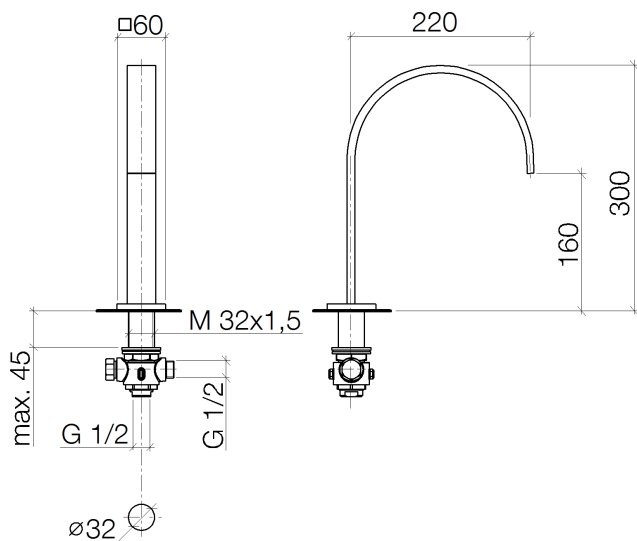

Ванна - MEM

Излив для ванны без переключения для вертикального монтажа - хром

Артикульный номер: 13 612 782-00

- высота смесителя 300 мм
- вылет 220 мм
- высота до аэратора 160 мм
- присоединение 1/2"
- диаметр сверлёного отверстия 32 мм
- прямоугольная обогащенная воздухом струя
- розетка 60 x 60 мм
- расход макс. 27,5 л/мин при гидравлическом давлении 3 бара
- Группа смесителей согл. DIN 4109: 2
- Защищён от обратного потока.
- В комбинации с eValve можно менять расход воды
- Важно: для электронной версии снимите ограничитель потока воды!

хром

размерный чертеж

Все величины в мм / дюймах = мм x 0,0394

Ванна - MEM

Излив для ванны без переключения для вертикального монтажа - хром

Артикульный номер: 13 612 782-00

график расхода

Другие варианты поверхностей

Ванна - MEM

Излив для ванны без переключения для вертикального монтажа - хром

Артикульный номер: 13 612 782-00

Спецификация запасных частей

№	Артикульный №	Наименование	Расходуемое кол-во
1	90 28 22 172 00-00	Излив - хром	1
2	09 27 78 034-00	крышка - хром	1
3	09 30 01 128 20 90	Подключение -	1
4	04 23 10 009 01 90	Крепление -	1
5	04 17 11 043 00 90	Подключение -	1
6	09 14 10 101 90	Прокладка -	2
7	09 17 11 043 20 90	Подключение -	1
8	09 23 10 032 90	Крепление -	1
9	09 14 10 056 90	Прокладка -	1
10	09 31 20 504 20 90	Донный клапан -	1
11	04 21 02 006 00 92	Донный клапан -	1