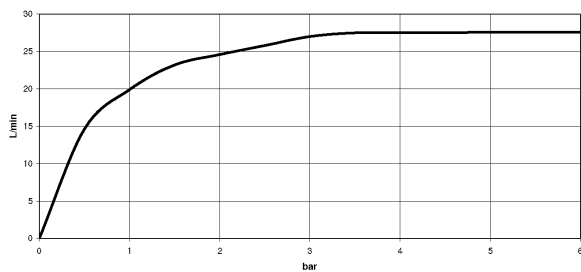

Ванна - MEM

Излив для ванны без переключения для вертикального монтажа - хром

Артикульный номер: 13 612 782-00

- высота смесителя 300 мм
- вылет 220 мм
- высота до аэратора 160 мм
- присоединение 1/2"
- диаметр сверлёного отверстия 32 мм
- прямоугольная обогащенная воздухом струя
- розетка 60 x 60 мм
- расход макс. 27,5 л/мин при гидравлическом давлении 3 бара
- Группа смесителей согл. DIN 4109: 2
- Защищён от обратного потока.
- В комбинации с eValve можно менять расход воды
- Важно: для электронной версии снимите ограничитель потока воды!

хром

размерный чертеж

Все величины в мм / дюймах = мм x 0,0394

Ванна - MEM

Излив для ванны без переключения для вертикального монтажа - хром

Артикульный номер: 13 612 782-00

график расхода

Другие варианты поверхностей