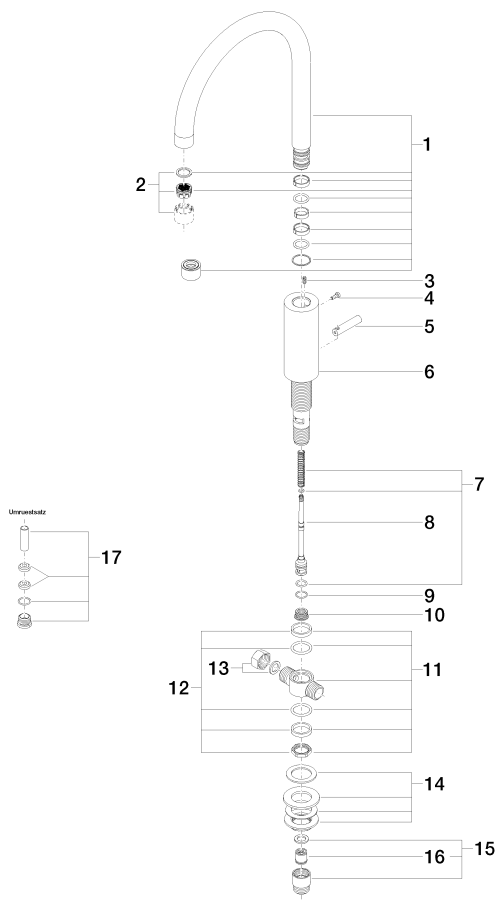

Ванна - Tara.Logic

Излив для ванны с переключателем для вертикального монтажа - хром

Артикульный номер: 13 512 885-00

- высота смесителя 371 мм
- вылет 220 мм
- высота до аэратора 227 мм
- присоединение 1/2"
- автоматическое переключение ванна/душ
- диаметр сверлёного отверстия 32 мм
- круглая нормальная струя
- поворотный излив 180°
- расход макс. 22 л/мин при гидравлическом давлении 3 бара
- устройство для блокирования переключателя при неиспользовании
- Защищён от обратного потока.

хром

Артикул снимается с производства, поставка до 30.09.2029

размерный чертеж

Все величины в мм / дюймах = мм x 0,0394

Ванна - Tara.Logic

Излив для ванны с переключателем для вертикального монтажа - хром

Артикульный номер: 13 512 885-00

## Другие варианты поверхностей

платина матовая

13 512 885-06

13 512 885-49

Другие поверхности по запросу (x-tra Service)

Ванна - Tara.Logic

Излив для ванны с переключателем для вертикального монтажа - хром

### Спецификация запасных частей

№	Артикульный №	Наименование	Расходуемое кол-во
1	90 28 22 166 01-00	Излив - хром	1
2	90 23 01 024 00-00	Аэратор - хром	1
3	09 31 11 061 90	Крепление -	1
4	09 30 30 054 90	Крепление -	1
5	09 20 33 030-00	стержень / кнопка тяги - хром	1
6	04 11 10 049 00-00	Подключение - хром	1
7	90 16 02 004 00 90	Переключение -	1
8	04 31 09 030 20-00	стержень / кнопка тяги - хром	1
9	09 14 10 021 90	Прокладка -	1
10	09 24 04 081 20 90	ниппель -	1
11	04 17 11 020 10 90	Подключение -	1
12	90 23 10 012 00 90	Крепление -	1
13	04 21 02 006 00 92	Донный клапан -	1
14	04 23 10 004 01 90	Крепление -	1
15	04 24 03 024 01 90	Крепление -	1
16	09 23 01 040 90	вставка -	1
17	90 28 22 010 00 90	Переключение -	1