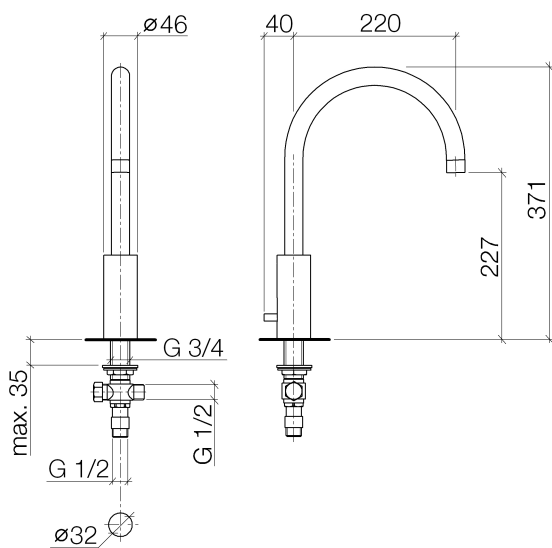

Ванна - Tara.Logic

Излив для ванны с переключателем для вертикального монтажа - хром

Артикульный номер: 13 512 885-00

- высота смесителя 371 мм
- вылет 220 мм
- высота до аэратора 227 мм
- присоединение 1/2"
- автоматическое переключение ванна/душ
- диаметр сверлёного отверстия 32 мм
- круглая нормальная струя
- поворотный излив 180°
- расход макс. 22 л/мин при гидравлическом давлении 3 бара
- устройство для блокирования переключателя при неиспользовании
- Защищён от обратного потока.

хром

Артикул снимается с производства, поставка до 30.09.2029

размерный чертеж

Все величины в мм / дюймах = мм x 0,0394

Ванна - Tara.Logic

Излив для ванны с переключателем для вертикального монтажа - хром

Артикульный номер: 13 512 885-00

Артикульный номер: 13 512 885-00

### Спецификация запасных частей

№	Артикульный №	Наименование	Расходуемое кол-во
1	90 28 22 166 01-00	Излив - хром	1
2	90 23 01 024 00-00	Аэратор - хром	1
3	09 31 11 061 90	Крепление -	1
4	09 30 30 054 90	Крепление -	1
5	09 20 33 030-00	стержень / кнопка тяги - хром	1
6	04 11 10 049 00-00	Подключение - хром	1
7	90 16 02 004 00 90	Переключение -	1
8	04 31 09 030 20-00	стержень / кнопка тяги - хром	1
9	09 14 10 021 90	Прокладка -	1
10	09 24 04 081 20 90	ниппель -	1
11	04 17 11 020 10 90	Подключение -	1
12	90 23 10 012 00 90	Крепление -	1
13	04 21 02 006 00 92	Донный клапан -	1
14	04 23 10 004 01 90	Крепление -	1
15	04 24 03 024 01 90	Крепление -	1
16	09 23 01 040 90	вставка -	1
17	90 28 22 010 00 90	Переключение -	1