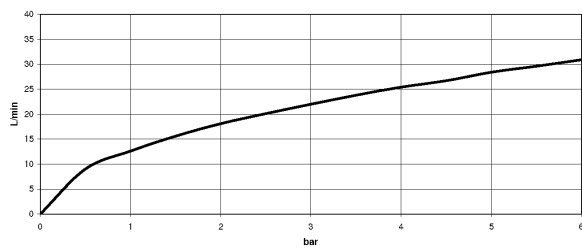

Ванна - Tara.Logic

Излив для ванны с переключателем для вертикального монтажа - хром

Артикульный номер: 13 512 885-00

- высота смесителя 371 мм
- вылет 220 мм
- высота до аэратора 227 мм
- присоединение 1/2"
- автоматическое переключение ванна/душ
- диаметр сверлёного отверстия 32 мм
- круглая нормальная струя
- поворотный излив 180°
- расход макс. 22 л/мин при гидравлическом давлении 3 бара
- устройство для блокирования переключателя при неиспользовании
- Защищён от обратного потока.

хром

Артикул снимается с производства, поставка до 30.09.2029

размерный чертеж

Все величины в мм / дюймах = мм x 0,0394

Ванна - Tara.Logic

Излив для ванны с переключателем для вертикального монтажа - хром

Артикульный номер: 13 512 885-00

график расхода