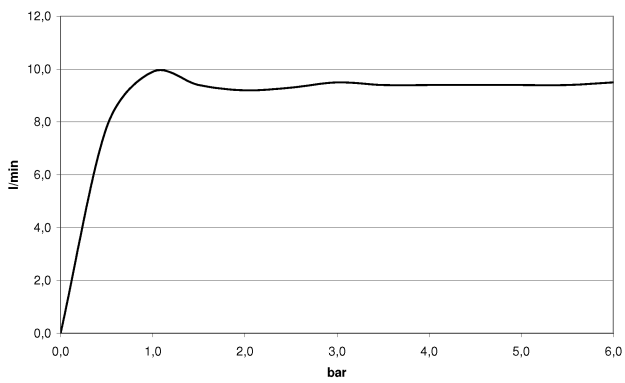

Душ - Deque

WATER FALL Излив с отдельными струями для настенного монтажа - хром

: 13 425 979-00

- расход макс. 9,5 л/мин
- вылет 22 мм
- соединительный элемент 1/2" с возможностью укорочения
- PEARLSTREAM
- панель 240 мм x 60 мм
- монтаж штепсельного разъема
- Группа смесителей согл. DIN 4109: 2
- В комбинации с eValve можно менять расход воды
- Важно: для электронной версии снимите ограничитель потока воды!

хром

размерный чертеж

Душ - Deque

WATER FALL Излив с отдельными струями для настенного монтажа - хром

: 13 425 979-00

график расхода

схема траектория падения воды

Душ - Deque