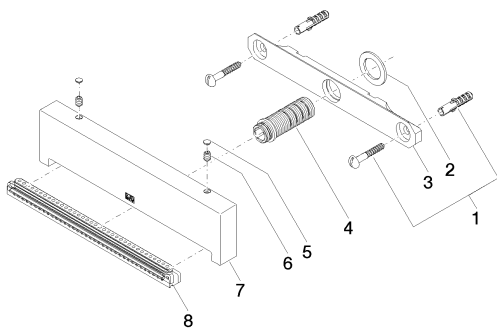

## Рекомендуемое комплектующее изделие

35 085 970 90

Уголок для настенного  
монтажа -

Душ - Deque

WATER FALL Излив с отдельными струями для настенного монтажа - хром

: 13 425 979-00

**Артикульный №**

1	04 30 31 024 01 90	Крепление -	1
2	09 14 05 009 90	Прокладка -	1
3	09 17 97 053 90	Держатель -	1
4	90 24 03 199 00 90	ниппель -	1
5	90 31 20 087 00-00	Покрытие - хром	1
6	09 31 11 144 90	Крепление -	2
7	09 17 01 185 20-00	корпус - хром	1
8	90 29 03 071 00 90	вставка -	1