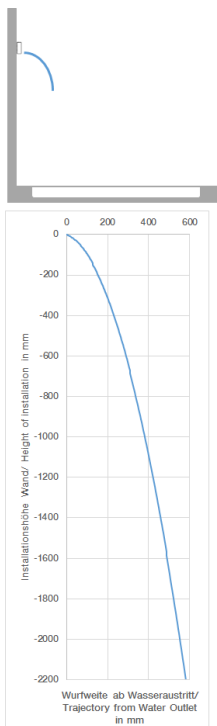

Душ - Deque

WATER FALL Излив с отдельными струями для настенного монтажа - хром

: 13 425 979-00

- расход макс. 9,5 л/мин
- вылет 22 мм
- соединительный элемент 1/2" с возможностью укорочения
- PEARLSTREAM
- панель 240 мм x 60 мм
- монтаж штепсельного разъема
- Группа смесителей согл. DIN 4109: 2
- В комбинации с eValve можно менять расход воды
- Важно: для электронной версии снимите ограничитель потока воды!

хром

размерный чертеж

Душ - Deque

WATER FALL Излив с отдельными струями для настенного монтажа - хром

: 13 425 979-00

график расхода

схема траектория падения воды

Душ - Deque

WATER FALL Излив с отдельными струями для настенного монтажа - хром

: 13 425 979-00

платина матовая  
13 425 979-06

платина  
13 425 979-08

Dark Brass matt  
13 425 979-16

Dark Bronze matt  
13 425 979-17

чёрный матовый  
13 425 979-33