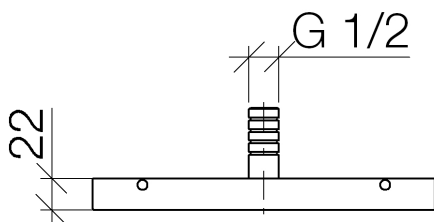

Душ - Deque

WATER FALL Излив с отдельными струями для настенного монтажа - хром

: 13 425 979-00

- расход макс. 9,5 л/мин
- вылет 22 мм
- соединительный элемент 1/2" с возможностью укорочения
- PEARLSTREAM
- панель 240 мм x 60 мм
- монтаж штепсельного разъема
- Группа смесителей согл. DIN 4109: 2
- В комбинации с eValve можно менять расход воды
- Важно: для электронной версии снимите ограничитель потока воды!

хром

размерный чертеж

Душ - Deque

WATER FALL Излив с отдельными струями для настенного монтажа - хром

: 13 425 979-00

график расхода

схема траектория падения воды

Душ - Deque