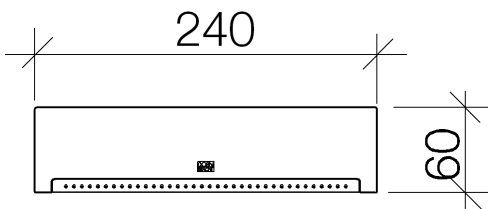

Душ - Deque

WATER FALL Излив с отдельными струями для настенного монтажа - хром

: 13 425 979-00

- расход макс. 9,5 л/мин
- вылет 22 мм
- соединительный элемент 1/2" с возможностью укорочения
- PEARLSTREAM
- панель 240 мм x 60 мм
- монтаж штепсельного разъема
- Группа смесителей согл. DIN 4109: 2
- В комбинации с eValve можно менять расход воды
- Важно: для электронной версии снимите ограничитель потока воды!

хром

размерный чертеж

Душ - Deque

WATER FALL Излив с отдельными струями для настенного монтажа - хром

: 13 425 979-00

график расхода

схема траектория падения воды

Душ - Deque