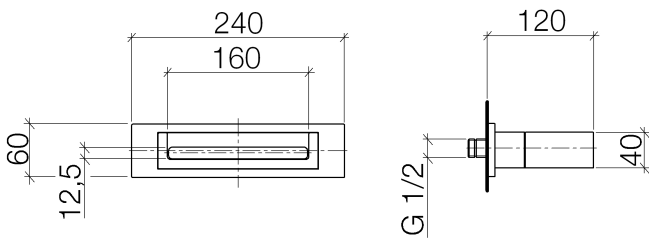

Душ - Deque  
WATER FALL Излив для настенного монтажа - хром  
: 13 420 979-00

- вылет 120 мм
- крышка 240 x 60 мм
- присоединение 1/2"
- каскад
- монтаж штепсельного разъема
- расход макс. 26,5 л/мин при гидравлическом давлении 3 бара
- Группа смесителей согл. DIN 4109: 2

хром

размерный чертёж

Душ - Deque  
WATER FALL Излив для настенного монтажа - хром  
: 13 420 979-00

график расхода

схема траектория падения воды

Душ - Deque  
WATER FALL Излив для настенного монтажа - хром  
: 13 420 979-00

платина матовая  
13 420 979-06

платина  
13 420 979-08

чёрный матовый  
13 420 979-33

Суррум  
13 420 979-49

Рекомендуемое комплектующее изделие

35 085 970 90  
Уголок для настенного  
монтажа -

Душ - Deque  
WATER FALL Излив для настенного монтажа - хром  
: 13 420 979-00

Артикульный №

1	04 30 31 024 01 90	Крепление -	1
2	09 17 97 056 90	Держатель -	1
3	90 24 05 008 00 90	нипель -	1
4	09 14 10 504 90	Прокладка -	1
5	90 29 30 040 00 90	вставка -	1
6	09 17 11 044 20 90	Крепление -	1
7	09 27 97 034-00	крышка - хром	1
8	09 31 11 049 90	Крепление -	4
9	09 30 30 147 90	Крепление -	2
10	09 30 30 086 90	Крепление -	4
11	09 30 01 104-00	корпус - хром	1
12	09 14 03 504 90	Прокладка -	1
13	09 11 94 046-00	Излив - хром	1