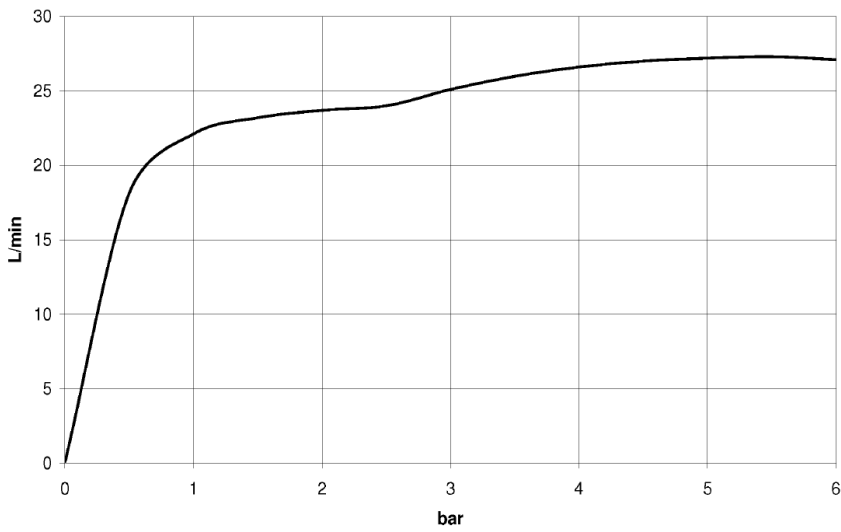

Душ - Deque  
WATER FALL Излив для настенного монтажа - хром  
: 13 420 979-00

- вылет 120 мм
- крышка 240 x 60 мм
- присоединение 1/2"
- каскад
- монтаж штепсельного разъема
- расход макс. 26,5 л/мин при гидравлическом давлении 3 бара
- Группа смесителей согл. DIN 4109: 2

хром

размерный чертёж

Душ - Deque  
WATER FALL Излив для настенного монтажа - хром  
: 13 420 979-00

график расхода

схема траектория падения воды

Душ - Deque  
WATER FALL Излив для настенного монтажа - хром  
: 13 420 979-00