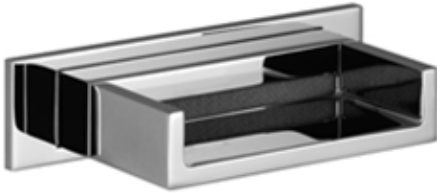

Душ - Deque  
WATER FALL Излив для настенного монтажа - хром  
: 13 420 979-00

- вылет 120 мм
- крышка 240 x 60 мм
- присоединение 1/2"
- каскад
- монтаж штепсельного разъема
- расход макс. 26,5 л/мин при гидравлическом давлении 3 бара
- Группа смесителей согл. DIN 4109: 2

хром

размерный чертёж

Душ - Deque  
WATER FALL Излив для настенного монтажа - хром  
: 13 420 979-00

график расхода

схема траектория падения воды

Душ - Deque  
WATER FALL Излив для настенного монтажа - хром  
: 13 420 979-00

платина матовая  
13 420 979-06

платина  
13 420 979-08

чёрный матовый  
13 420 979-33

Суррум  
13 420 979-49

Рекомендуемое комплектующее изделие

35 085 970 90  
Уголок для настенного  
монтажа -

Душ - Deque  
WATER FALL Излив для настенного монтажа - хром  
: 13 420 979-00

Артикульный №

1	04 30 31 024 01 90	Крепление -	1
2	09 17 97 056 90	Держатель -	1
3	90 24 05 008 00 90	нипель -	1
4	09 14 10 504 90	Прокладка -	1
5	90 29 30 040 00 90	вставка -	1
6	09 17 11 044 20 90	Крепление -	1
7	09 27 97 034-00	крышка - хром	1
8	09 31 11 049 90	Крепление -	4
9	09 30 30 147 90	Крепление -	2
10	09 30 30 086 90	Крепление -	4
11	09 30 01 104-00	корпус - хром	1
12	09 14 03 504 90	Прокладка -	1
13	09 11 94 046-00	Излив - хром	1