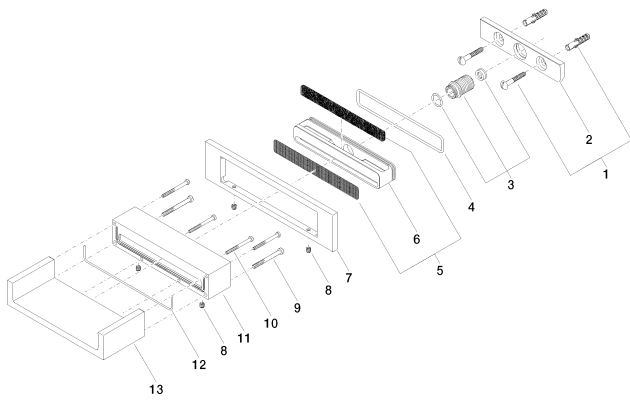

Душ - Deque  
WATER FALL Излив для настенного монтажа - хром  
: 13 420 979-00

- вылет 120 мм
- крышка 240 x 60 мм
- присоединение 1/2"
- каскад
- монтаж штепсельного разъема
- расход макс. 26,5 л/мин при гидравлическом давлении 3 бара
- Группа смесителей согл. DIN 4109: 2

хром

размерный чертёж

Душ - Deque  
WATER FALL Излив для настенного монтажа - хром  
: 13 420 979-00

график расхода

схема траектория падения воды

Душ - Deque  
WATER FALL Излив для настенного монтажа - хром  
: 13 420 979-00

платина матовая  
13 420 979-06

платина  
13 420 979-08

чёрный матовый  
13 420 979-33

Суррум  
13 420 979-49

Рекомендуемое комплектующее изделие

35 085 970 90  
Уголок для настенного  
монтажа -

Душ - Deque  
WATER FALL Излив для настенного монтажа - хром  
: 13 420 979-00

Артикульный №

1	04 30 31 024 01 90	Крепление -	1
2	09 17 97 056 90	Держатель -	1
3	90 24 05 008 00 90	нипель -	1
4	09 14 10 504 90	Прокладка -	1
5	90 29 30 040 00 90	вставка -	1
6	09 17 11 044 20 90	Крепление -	1
7	09 27 97 034-00	крышка - хром	1
8	09 31 11 049 90	Крепление -	4
9	09 30 30 147 90	Крепление -	2
10	09 30 30 086 90	Крепление -	4
11	09 30 01 104-00	корпус - хром	1
12	09 14 03 504 90	Прокладка -	1
13	09 11 94 046-00	Излив - хром	1