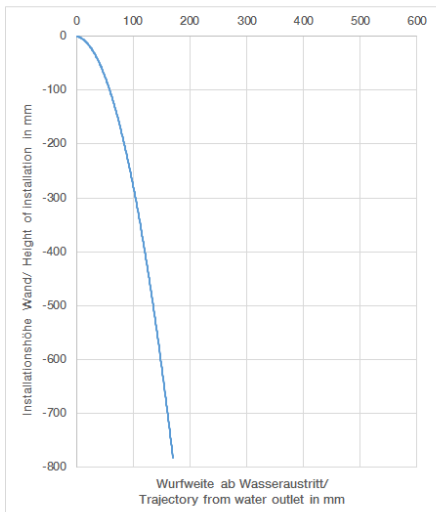

Душ - Deque  
WATER FALL Излив для настенного монтажа - хром  
: 13 420 979-00

- вылет 120 мм
- крышка 240 x 60 мм
- присоединение 1/2"
- каскад
- монтаж штепсельного разъема
- расход макс. 26,5 л/мин при гидравлическом давлении 3 бара
- Группа смесителей согл. DIN 4109: 2

хром

размерный чертёж

Душ - Deque  
WATER FALL Излив для настенного монтажа - хром  
: 13 420 979-00

график расхода

схема траектория падения воды

Душ - Deque  
WATER FALL Излив для настенного монтажа - хром  
: 13 420 979-00