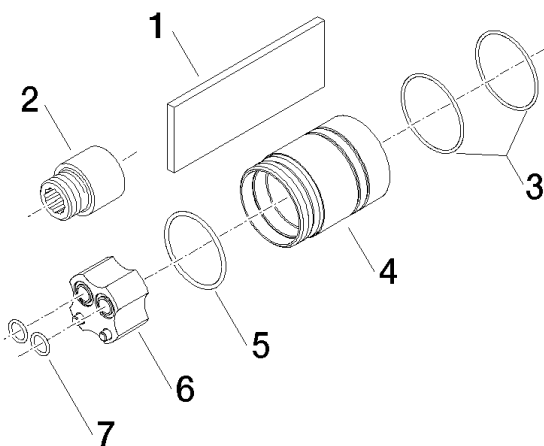

- продукты скрытого монтажа

Удлинение 20 мм -

Артикульный номер: 12 070 970 90

Все величины в мм / дюймах = мм x 0,0394

Спецификация запасных частей

№	Артикульный №	Наименование	Расходуемое кол-во
1	09 30 09 052 90	Крепление -	1
2	09 24 03 072 10 90	Удлинение -	1
3	09 14 10 190 90	Прокладка -	2
4	09 17 01 128 10 90	Удлинение -	1
5	09 14 10 034 90	Прокладка -	1
6	04 30 11 079 10 90	Удлинение -	1
7	09 14 10 042 90	Прокладка -	2