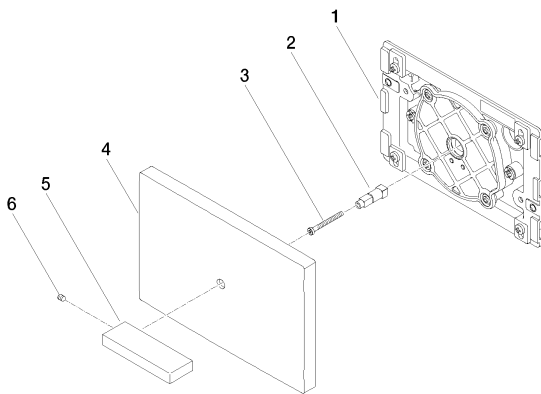

Унитаз - Deque

Накладная панель для скрытого смывного бачка фирмы TeCe - хром

Артикульный номер: 12 660 979-00

Спецификация запасных частей

№	Артикульный №	Наименование	Расходуемое кол-во
1	04 28 01 053 00 90	Подключение -	1
2	09 18 20 038 90	Крепление -	1
3	09 30 30 086 90	Крепление -	1
4	09 11 01 179-00	Покрытие - хром	1
5	09 20 97 057-00	Ручка - хром	1
6	09 31 11 058 90	Крепление -	1