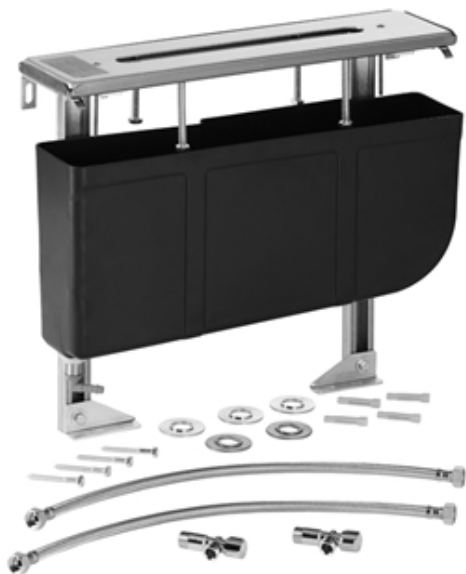

Ванна - Различные серии
Perfecto монтажная система -
Артикульный номер: 12 614 970 90

- 2х напорный шланг 1/2" x 1/2" x 600 мм
- присоединение 1/2"
- винты для крепления с дюбелями
- установочные винты
- угловые вентили, с регулировкой по вертикали и горизонтали
- регулирование по высоте
- размер монтажной панели 566 x 144 мм
- уплотняющие шайбы из латуни
- монтажная система с монтажной панелью
- для смесителей для ванн на четыре отверстия и смесителей для душа для монтажа на краю плитки

размерный чертёж

Все величины в мм / дюймах = мм x 0,0394

Ванна - Различные серии
 Perfecto монтажная система -
 Артикульный номер: 12 614 970 90

Спецификация запасных частей

№	Артикульный №	Наименование	Расходуемое кол-во
1	09 30 30 005 90	Крепление -	2
2	09 28 01 005 90	Крепление -	1
3	09 30 11 155 90	Крепление -	2
4	09 30 11 014 90	диск -	2
5	04 17 02 004 00 90	Подключение -	2
6	09 23 01 160 90	вставка -	1
7	09 23 10 010 90	Крепление -	1
8	90 17 20 900 00 90	Подключение -	1
9	12 503 970 90	Напорный шланг 1/2" x 1/2" x 600 мм -	1