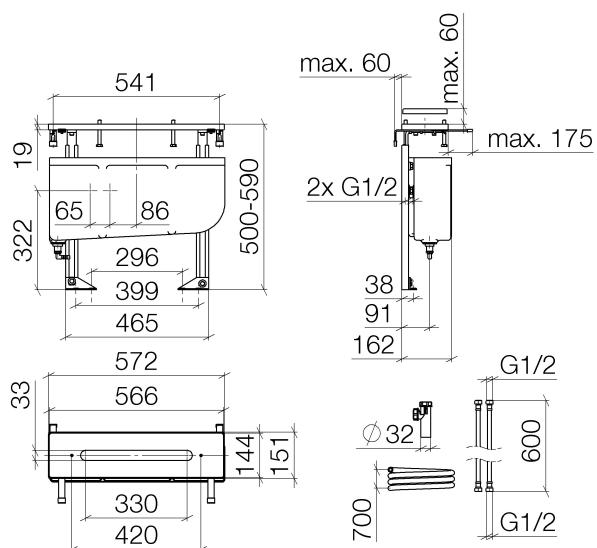

Ванна - Различные серии
Perfecto монтажная система -
Артикульный номер: 12 614 970 90

- 2х напорный шланг 1/2" x 1/2" x 600 мм
- присоединение 1/2"
- винты для крепления с дюбелями
- установочные винты
- угловые вентили, с регулировкой по вертикали и горизонтали
- регулирование по высоте
- размер монтажной панели 566 x 144 мм
- уплотняющие шайбы из латуни
- монтажная система с монтажной панелью
- для смесителей для ванн на четыре отверстия и смесителей для душа для монтажа на краю плитки

размерный чертёж

Все величины в мм / дюймах = мм x 0,0394

Ванна - Различные серии
 Perfecto монтажная система -
 Артикульный номер: 12 614 970 90

Спецификация запасных частей

№	Артикульный №	Наименование	Расходуемое кол-во
1	09 30 30 005 90	Крепление -	2
2	09 28 01 005 90	Крепление -	1
3	09 30 11 155 90	Крепление -	2
4	09 30 11 014 90	диск -	2
5	04 17 02 004 00 90	Подключение -	2
6	09 23 01 160 90	вставка -	1
7	09 23 10 010 90	Крепление -	1
8	90 17 20 900 00 90	Подключение -	1
9	12 503 970 90	Напорный шланг 1/2" x 1/2" x 600 мм -	1