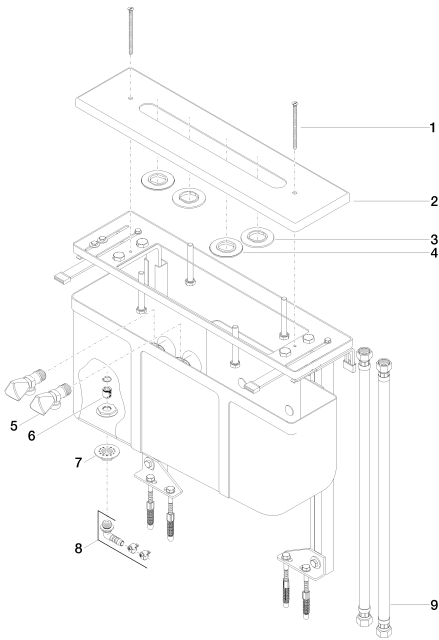

Ванна - Различные серии
Perfecto монтажная система -
Артикульный номер: 12 614 970 90

- 2х напорный шланг 1/2" x 1/2" x 600 мм
- присоединение 1/2"
- винты для крепления с дюбелями
- установочные винты
- угловые вентили, с регулировкой по вертикали и горизонтали
- регулирование по высоте
- размер монтажной панели 566 x 144 мм
- уплотняющие шайбы из латуни
- монтажная система с монтажной панелью
- для смесителей для ванн на четыре отверстия и смесителей для душа для монтажа на краю плитки

размерный чертёж

Все величины в мм / дюймах = мм x 0,0394

Ванна - Различные серии
 Perfecto монтажная система -
 Артикульный номер: 12 614 970 90

Спецификация запасных частей

№	Артикульный №	Наименование	Расходуемое кол-во
1	09 30 30 005 90	Крепление -	2
2	09 28 01 005 90	Крепление -	1
3	09 30 11 155 90	Крепление -	2
4	09 30 11 014 90	диск -	2
5	04 17 02 004 00 90	Подключение -	2
6	09 23 01 160 90	вставка -	1
7	09 23 10 010 90	Крепление -	1
8	90 17 20 900 00 90	Подключение -	1
9	12 503 970 90	Напорный шланг 1/2" x 1/2" x 600 мм -	1