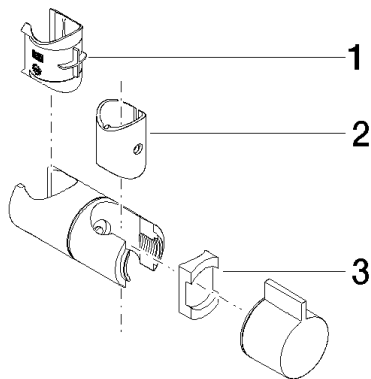

Душ - Различные серии
 Скользящий элемент - хром
 Артикульный номер: 12 560 970-00

хром

Артикул снимается с производства, поставка до 29.08.2018

Все величины в мм / дюймах = мм x 0,0394

Спецификация запасных частей

№	Артикульный №	Наименование	Расходуемое кол-во
1	09 12 12 212 90	чехол/втулка -	1
2	08 18 40 532 90	чехол/втулка -	1
3	08 18 40 531 90	Крепление -	1