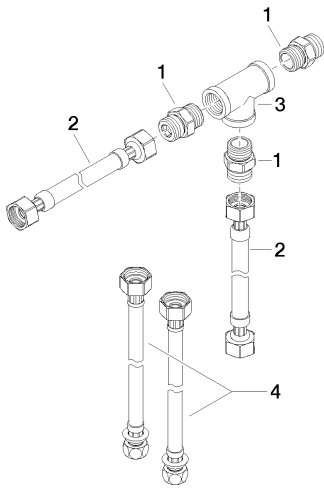

Умывальник - Deque
Комплект шлангов -
Артикульный номер: 12 509 970 90

- 2x напорный шланг 1/2" x 1/2" x 412 мм
- 2x напорный шланг 3/8" x 1/2" x 500 мм
- Шланговые соединения для комбинации 2 потребителей и переключения 29 12X SSS.

размерный чертеж

Все величины в мм / дюймах = мм x 0,0394

Умывальник - Deque
Комплект шлангов -
Артикульный номер: 12 509 970 90

Спецификация запасных частей

№	Артикульный №	Наименование	Расходуемое кол-во
1	09 24 03 242 90	ниппель -	3
2	12 502 970 90	Напорный шланг 1/2" x 1/2" x 400 мм -	2
3	09 17 11 035 90	Подключение -	1
4	04 30 04 025 00 90	Напорный шланг -	2