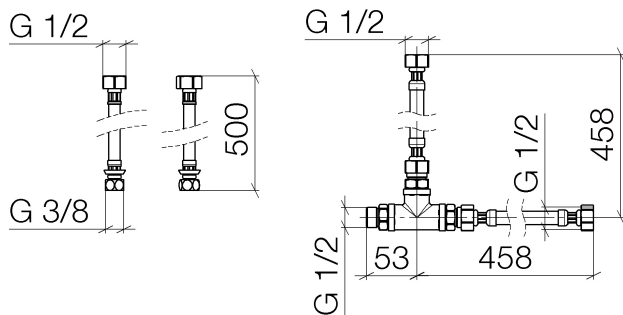

Умывальник - Deque
Комплект шлангов -
Артикульный номер: 12 509 970 90

- 2x напорный шланг 1/2" x 1/2" x 412 мм
- 2x напорный шланг 3/8" x 1/2" x 500 мм
- Шланговые соединения для комбинации 2 потребителей и переключения 29 12X SSS.

размерный чертеж

Все величины в мм / дюймах = мм x 0,0394

Умывальник - Deque
Комплект шлангов -
Артикульный номер: 12 509 970 90

Спецификация запасных частей

№	Артикульный №	Наименование	Расходуемое кол-во
1	09 24 03 242 90	ниппель -	3
2	12 502 970 90	Напорный шланг 1/2" x 1/2" x 400 мм -	2
3	09 17 11 035 90	Подключение -	1
4	04 30 04 025 00 90	Напорный шланг -	2