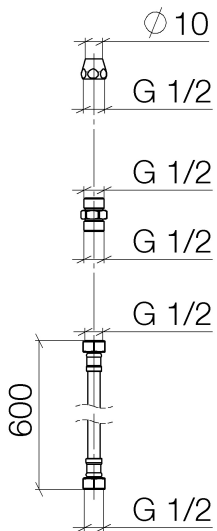

Умывальник - Deque
Шланг удлинительный -
Артикульный номер: 12 508 970 90

- напорный шланг 1/2" x 1/2" x 600 мм
- Удлинительный элемент для подсоединения между изливом и вентилем, если расстояние между ними больше обычного.

размерный чертёж

Все величины в мм / дюймах = мм x 0,0394