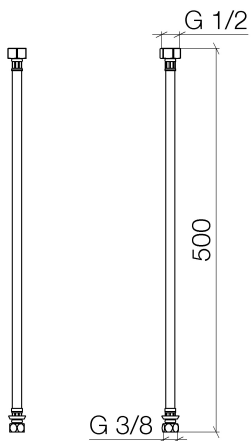

Умывальник - Различные серии
Напорные шланги -
Артикульный номер: 12 506 970 90

размерный чертеж

Все величины в мм / дюймах = мм x 0,0394

Умывальник - Различные серии
Напорные шланги -
Артикульный номер: 12 506 970 90

Другие варианты поверхностей

хром

12 506 970-90 0010

Другие поверхности по запросу (x-tra Service)

Спецификация запасных частей

№	Артикульный №	Наименование	Расходуемое кол-во
1	04 30 04 025 00 90	Напорный шланг -	2