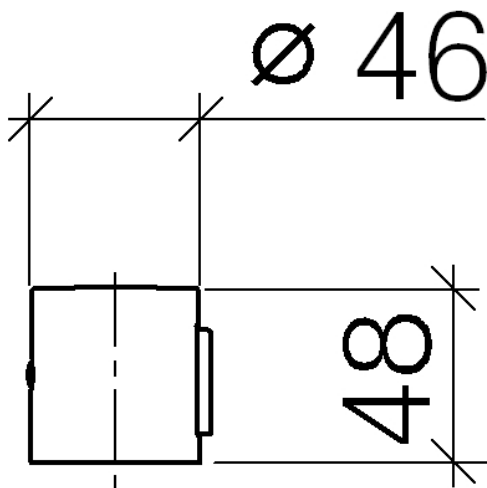

Душ - Различные серии

Ручка для регулирования расхода - хром

Артикульный номер: 11 430 979-00

NO IMAGE

AVAILABLE

- ручка для регулирования расхода

хром

размерный чертеж

Все величины в мм / дюймах = мм x 0,0394

Душ - Различные серии
Ручка для регулирования расхода - хром
Артикульный номер: 11 430 979-00

Другие варианты поверхностей

платина матовая
11 430 979-06

Dark Brass matt
11 430 979-16