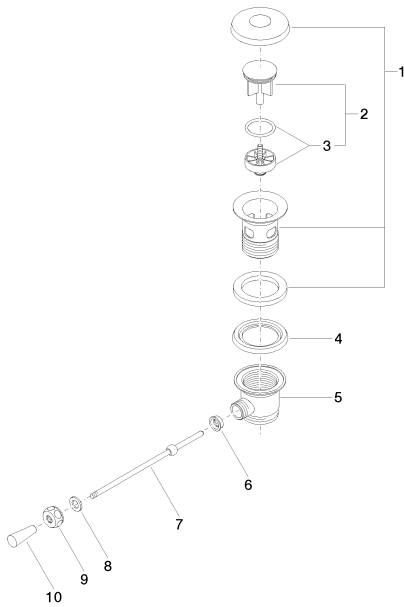

Умывальник - Deque
Сливной гарнитур 1 1/4" - чёрный матовый
Артикульный номер: 10 300 970-33

- длина коленчатого рычага 185 мм
- Только для умывальника с переливным устройством.

чёрный матовый

размерный чертеж

Все величины в мм / дюймах = мм x 0,0394

Умывальник - Deque
Сливной гарнитур 1 1/4" - чёрный матовый
Артикульный номер: 10 300 970-33

Другие варианты поверхностей

хром
10 300 970-00

платина матовая
10 300 970-06

Умывальник - Deque
Сливной гарнитур 1 1/4" - чёрный матовый
Артикульный номер: 10 300 970-33

Спецификация запасных частей

№	Артикульный №	Наименование	Расходуемое кол-во
1	90 11 01 026 00-33		1
2	04 31 20 016 00-33	Донный клапан - чёрный матовый	1
3	04 28 10 026 00 90	Донный клапан -	1
4	09 14 03 025 90	Прокладка -	1
5	09 11 01 023-33	Сливной гарнитур - чёрный матовый	1
6	09 14 05 040 90	Прокладка -	1
7	09 31 09 055-33		1
8	09 30 11 049 90	диск -	1
9	09 23 30 003-33	Крепление - чёрный матовый	1
10	09 20 01 040-33	стержень / кнопка тяги - чёрный матовый	1