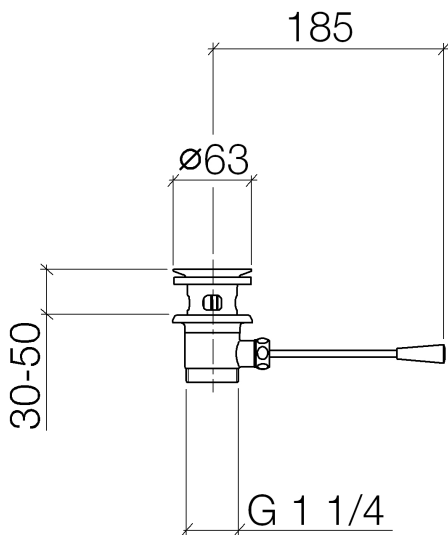

Умывальник - Deque
Сливной гарнитур 1 1/4" - чёрный матовый
Артикульный номер: 10 300 970-33

- длина коленчатого рычага 185 мм
- Только для умывальника с переливным устройством.

чёрный матовый

размерный чертеж

Все величины в мм / дюймах = мм x 0,0394

Умывальник - Deque
Сливной гарнитур 1 1/4" - чёрный матовый
Артикульный номер: 10 300 970-33

Другие варианты поверхностей

хром
10 300 970-00

платина матовая
10 300 970-06

Умывальник - Deque
Сливной гарнитур 1 1/4" - чёрный матовый
Артикульный номер: 10 300 970-33

Спецификация запасных частей

№	Артикульный №	Наименование	Расходуемое кол-во
1	90 11 01 026 00-33		1
2	04 31 20 016 00-33	Донный клапан - чёрный матовый	1
3	04 28 10 026 00 90	Донный клапан -	1
4	09 14 03 025 90	Прокладка -	1
5	09 11 01 023-33	Сливной гарнитур - чёрный матовый	1
6	09 14 05 040 90	Прокладка -	1
7	09 31 09 055-33		1
8	09 30 11 049 90	диск -	1
9	09 23 30 003-33	Крепление - чёрный матовый	1
10	09 20 01 040-33	стержень / кнопка тяги - чёрный матовый	1