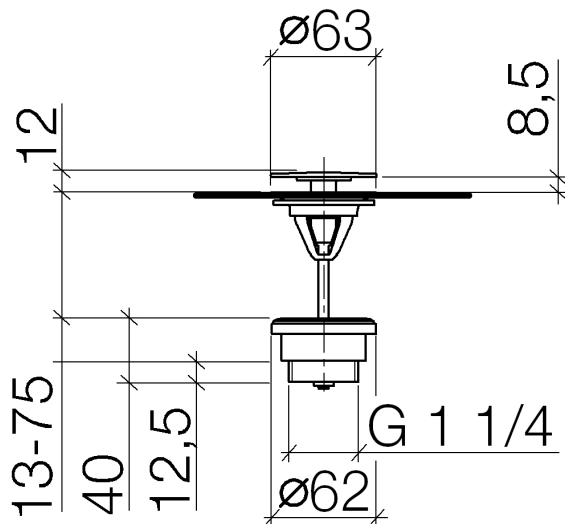

Умывальник - Deque  
Сливной гарнитур без затвора 1 1/4" - хром  
Артикульный номер: 10 126 970-00

- Только для умывальника без переливного устройства.

хром

размерный чертеж

Все величины в мм / дюймах = мм x 0,0394

Умывальник - Deque  
Сливной гарнитур без затвора 1 1/4" - хром  
Артикульный номер: 10 126 970-00

### Спецификация запасных частей

| № | Артикульный №   | Наименование         | Расходуемое кол-во |
|---|-----------------|----------------------|--------------------|
| 1 | 09 31 20 097-00 | Донный клапан - хром | 1                  |
| 2 | 09 30 30 179 90 | Крепление -          | 1                  |
| 3 | 09 11 01 038-00 | бокал - хром         | 1                  |
| 4 | 09 14 05 061 90 | Прокладка -          | 1                  |
| 5 | 09 14 03 153 90 | Прокладка -          | 1                  |
| 6 | 09 11 10 156-00 |                      | 1                  |