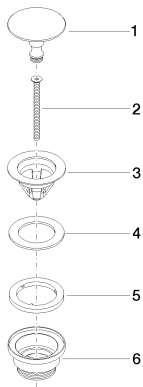

Умывальник - Deque  
Сливной гарнитур без затвора 1 1/4" - хром  
Артикульный номер: 10 126 970-00

- Только для умывальника без переливного устройства.

хром

размерный чертеж

Все величины в мм / дюймах = мм x 0,0394

### Другие варианты поверхностей

платина матовая  
10 126 970-06

платина  
10 126 970-08

Dark Brass matt  
10 126 970-16

Dark Bronze matt  
10 126 970-17

чёрный матовый  
10 126 970-33

Cyprum  
10 126 970-49

### Спецификация запасных частей

| № | Артикульный №   | Наименование         | Расходуемое кол-во |
|---|-----------------|----------------------|--------------------|
| 1 | 09 31 20 097-00 | Донный клапан - хром | 1                  |
| 2 | 09 30 30 179 90 | Крепление -          | 1                  |
| 3 | 09 11 01 038-00 | бокал - хром         | 1                  |
| 4 | 09 14 05 061 90 | Прокладка -          | 1                  |
| 5 | 09 14 03 153 90 | Прокладка -          | 1                  |
| 6 | 09 11 10 156-00 |                      | 1                  |