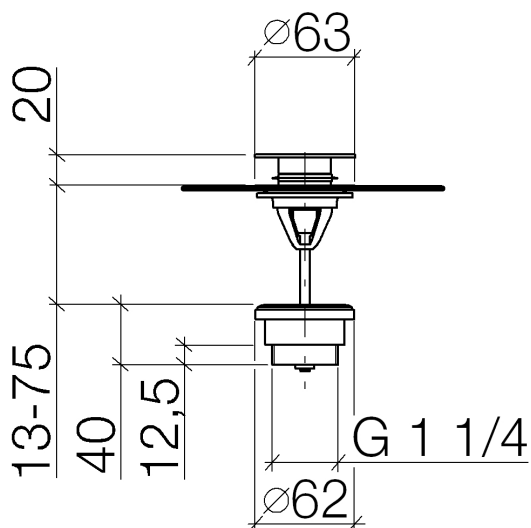

Умывальник - Deque
Сливной гарнитур с затвором 1 1/4" - хром
Артикульный номер: 10 125 970-00

- Только для умывальника с переливным устройством.

хром

размерный чертеж

Все величины в мм / дюймах = мм x 0,0394

Умывальник - Deque
Сливной гарнитур с затвором 1 1/4" - хром
Артикульный номер: 10 125 970-00

Другие варианты поверхностей

платина матовая
10 125 970-06

платина
10 125 970-08

Dark Brass matt
10 125 970-16

Dark Bronze matt
10 125 970-17

чёрный матовый
10 125 970-33

Cyprum
10 125 970-49

Dark Platinum matt
10 125 970-99

Другие поверхности по запросу (x-tra Service)

Спецификация запасных частей

№	Артикульный №	Наименование	Расходуемое кол-во
1	04 31 20 096 00-00	Донный клапан - хром	1
2	09 30 30 179 90	Крепление -	1
3	09 11 01 038-00	бокал - хром	1
4	09 14 05 061 90	Прокладка -	1
5	09 14 03 153 90	Прокладка -	1
6	09 11 10 156-00		1