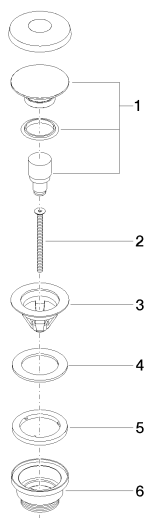

Умывальник - Deque
Сливной гарнитур с затвором 1 1/4" - хром
Артикульный номер: 10 125 970-00

- Только для умывальника с переливным устройством.

хром

размерный чертеж

Все величины в мм / дюймах = мм x 0,0394

Умывальник - Deque
Сливной гарнитур с затвором 1 1/4" - хром
Артикульный номер: 10 125 970-00

Другие варианты поверхностей

платина матовая
10 125 970-06

платина
10 125 970-08

Dark Brass matt
10 125 970-16

Dark Bronze matt
10 125 970-17

чёрный матовый
10 125 970-33

Cyprum
10 125 970-49

Dark Platinum matt
10 125 970-99

Другие поверхности по запросу (x-tra Service)

Спецификация запасных частей

№	Артикульный №	Наименование	Расходуемое кол-во
1	04 31 20 096 00-00	Донный клапан - хром	1
2	09 30 30 179 90	Крепление -	1
3	09 11 01 038-00	бокал - хром	1
4	09 14 05 061 90	Прокладка -	1
5	09 14 03 153 90	Прокладка -	1
6	09 11 10 156-00		1