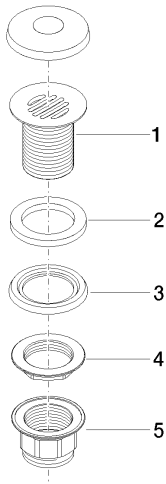

Умывальник - L'AURA
Донный клапан сетчатый 1 1/4" - хром
Артикульный номер: 10 110 970-00

- Только для умывальника без переливного устройства.

хром

размерный чертеж

Все величины в мм / дюймах = мм x 0,0394

Умывальник - L'AURA

Донный клапан сетчатый 1 1/4" - хром

Артикульный номер: 10 110 970-00

Другие варианты поверхностей

платина матовая
10 110 970-06

платина
10 110 970-08

латунь
10 110 970-09

Dark Brass matt
10 110 970-16

Артикульный номер: 10 110 970-00

Спецификация запасных частей

№	Артикульный №	Наименование	Расходуемое кол-во
1	09 11 01 025-00		1
2	09 14 05 039 90	Прокладка -	1
3	09 14 03 025 90	Прокладка -	1
4	09 23 10 017 90	Крепление -	1
5	09 23 10 020-00	Крепление - хром	1