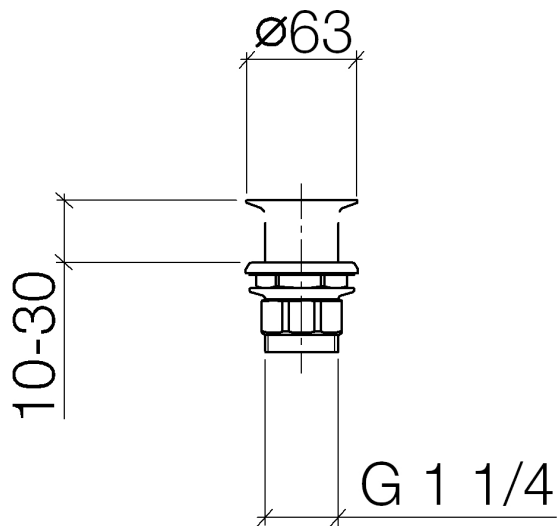

Умывальник - L'AURA
Донный клапан сетчатый 1 1/4" - хром
Артикульный номер: 10 110 970-00

- Только для умывальника без переливного устройства.

хром

размерный чертеж

Все величины в мм / дюймах = мм x 0,0394

Умывальник - L'AURA

Донный клапан сетчатый 1 1/4" - хром

Артикульный номер: 10 110 970-00

Другие варианты поверхностей

платина матовая
10 110 970-06

платина
10 110 970-08

латунь
10 110 970-09

Dark Brass matt
10 110 970-16

Артикульный номер: 10 110 970-00

Спецификация запасных частей

№	Артикульный №	Наименование	Расходуемое кол-во
1	09 11 01 025-00		1
2	09 14 05 039 90	Прокладка -	1
3	09 14 03 025 90	Прокладка -	1
4	09 23 10 017 90	Крепление -	1
5	09 23 10 020-00	Крепление - хром	1