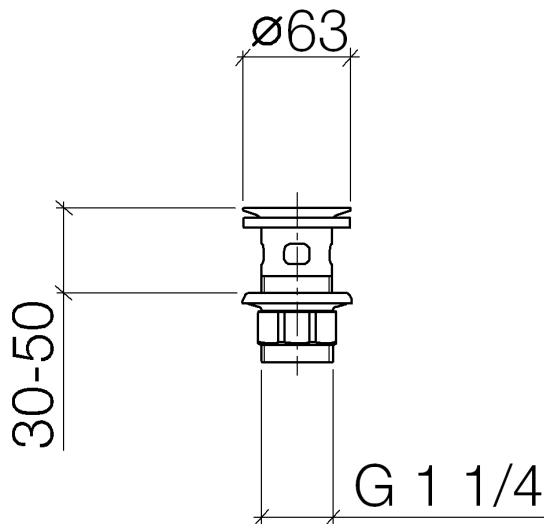

Умывальник - MEM

Донный клапан сетчатый 1 1/4" - платина

Артикульный номер: 10 105 970-08

- Только для умывальника с переливным устройством.

платина

размерный чертеж

Все величины в мм / дюймах = мм x 0,0394

Умывальник - MEM

Донный клапан сетчатый 1 1/4" - платина

Артикульный номер: 10 105 970-08

Cyprus  
10 105 970-49

Dark Platinum matt  
10 105 970-99

Другие поверхности по запросу (x-tra Service)

Умывальник - MEM

Донный клапан сетчатый 1 1/4" - платина

Артикульный номер: 10 105 970-08

### Спецификация запасных частей

№	Артикульный №	Наименование	Расходуемое кол-во
1	09 11 01 027-08	бокал - платина	1
2	09 14 05 039 90	Прокладка -	1
3	09 14 03 025 90	Прокладка -	1
4	09 23 10 020-08	Крепление - платина	1