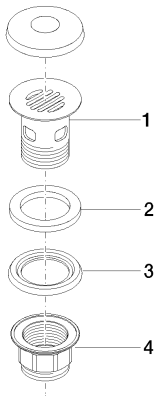

Cyprus  
10 105 970-49

Dark Platinum matt  
10 105 970-99

Другие поверхности по запросу (x-tra Service)

Умывальник - MEM

Донный клапан сетчатый 1 1/4" - платина

Артикульный номер: 10 105 970-08

### Спецификация запасных частей

№	Артикульный №	Наименование	Расходуемое кол-во
1	09 11 01 027-08	бокал - платина	1
2	09 14 05 039 90	Прокладка -	1
3	09 14 03 025 90	Прокладка -	1
4	09 23 10 020-08	Крепление - платина	1