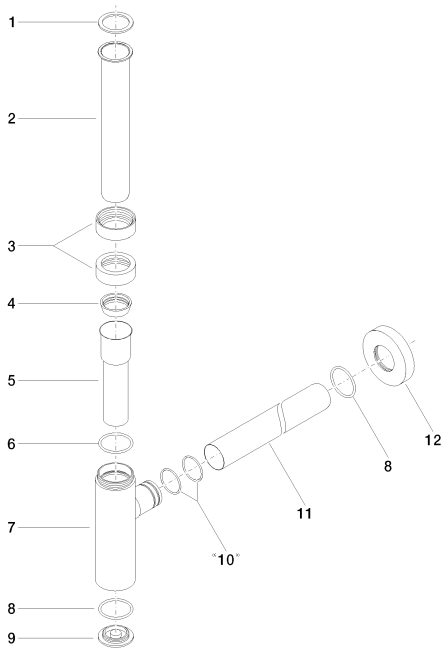

Умывальник - Различные серии
Сифон - Dark Platinum matt
Артикульный номер: 10 060 970-99

- розетка Ø 70 мм

Dark Platinum matt

размерный чертеж

Все величины в мм / дюймах = мм x 0,0394

Умывальник - Различные серии
Сифон - Dark Platinum matt
Артикульный номер: 10 060 970-99

Champagne
10 060 970-47

Суррум
10 060 970-49

Другие поверхности по запросу (x-tra Service)

Умывальник - Различные серии
Сифон - Dark Platinum matt
Артикульный номер: 10 060 970-99

Спецификация запасных частей

№	Артикульный №	Наименование	Расходуемое кол-во
1	09 14 20 060 90	Прокладка -	1
2	09 28 23 007-99		1
3	09 23 30 022-99		2
4	09 14 03 015 90	Прокладка -	1
5	09 28 23 019-99		1
6	09 14 10 149 90	Прокладка -	1
7	04 11 01 045 00-99		1
8	09 14 10 148 90	Прокладка -	2
9	09 21 02 004-99		1
10	09 14 10 112 90	Прокладка -	2
11	09 28 23 018-99		1
12	09 27 20 060-99		1