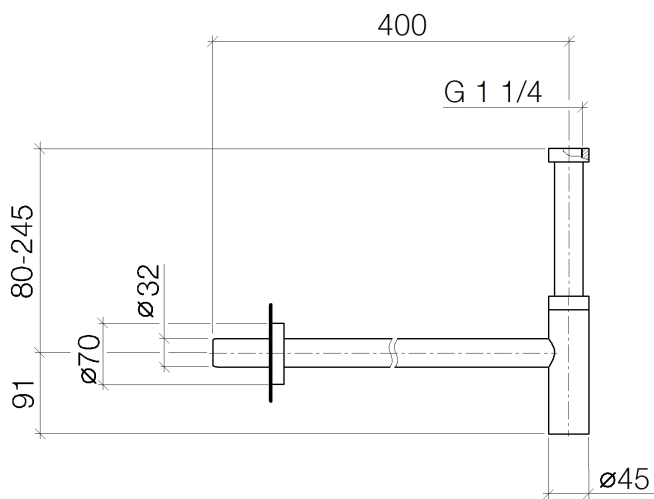

Умывальник - Различные серии
Сифон - Dark Platinum matt
Артикульный номер: 10 060 970-99

- розетка Ø 70 мм

Dark Platinum matt

размерный чертеж

Все величины в мм / дюймах = мм x 0,0394

Умывальник - Различные серии
Сифон - Dark Platinum matt
Артикульный номер: 10 060 970-99

Champagne
10 060 970-47

Суррум
10 060 970-49

Другие поверхности по запросу (x-tra Service)

Умывальник - Различные серии
Сифон - Dark Platinum matt
Артикульный номер: 10 060 970-99

Спецификация запасных частей