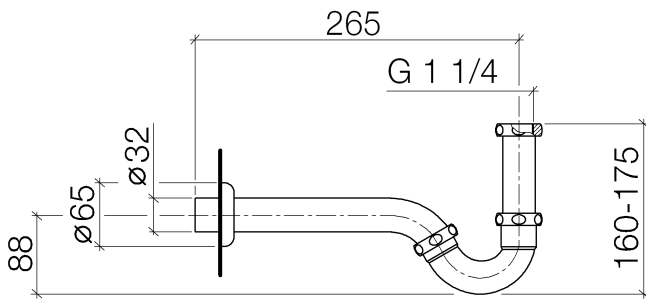

Биде - L'AURA
Сифон трубчатый для биде 1 1/4" - хром
Артикульный номер: 10 050 970-00

- розетка Ø 65 мм

хром

размерный чертеж

Все величины в мм / дюймах = мм x 0,0394

Биде - L'AURA
Сифон трубчатый для биде 1 1/4" - хром
Артикульный номер: 10 050 970-00

Cyprum
10 050 970-49

Dark Platinum matt
10 050 970-99

Другие поверхности по запросу (x-tra Service)

Биде - L'AURA
Сифон трубчатый для биде 1 1/4" - хром
Артикульный номер: 10 050 970-00

Спецификация запасных частей

№	Артикульный №	Наименование	Расходуемое кол-во
1	09 14 05 018 90	Прокладка -	2
2	09 28 23 011-00	трубопровод - хром	1
3	09 23 30 021-00	Крепление - хром	3
4	09 14 20 006 90	Прокладка -	1
5	09 14 05 027 90	Прокладка -	1
6	09 28 23 029-00	трубопровод - хром	1
7	09 28 23 013-00	трубопровод - хром	1
8	09 27 01 013-00	крышка - хром	1