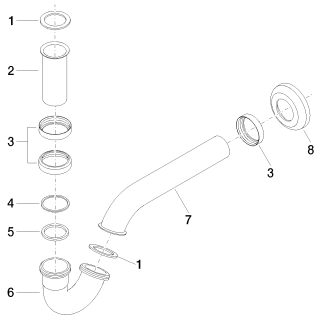

Биде - L'AURA
Сифон трубчатый для биде 1 1/4" - хром
Артикульный номер: 10 050 970-00

- розетка Ø 65 мм

хром

размерный чертеж

Все величины в мм / дюймах = мм x 0,0394

Биде - L'AURA
Сифон трубчатый для биде 1 1/4" - хром
Артикульный номер: 10 050 970-00

Cyprum
10 050 970-49

Dark Platinum matt
10 050 970-99

Другие поверхности по запросу (x-tra Service)

Биде - L'AURA
Сифон трубчатый для биде 1 1/4" - хром
Артикульный номер: 10 050 970-00

Спецификация запасных частей

№	Артикульный №	Наименование	Расходуемое кол-во
1	09 14 05 018 90	Прокладка -	2
2	09 28 23 011-00	трубопровод - хром	1
3	09 23 30 021-00	Крепление - хром	3
4	09 14 20 006 90	Прокладка -	1
5	09 14 05 027 90	Прокладка -	1
6	09 28 23 029-00	трубопровод - хром	1
7	09 28 23 013-00	трубопровод - хром	1
8	09 27 01 013-00	крышка - хром	1