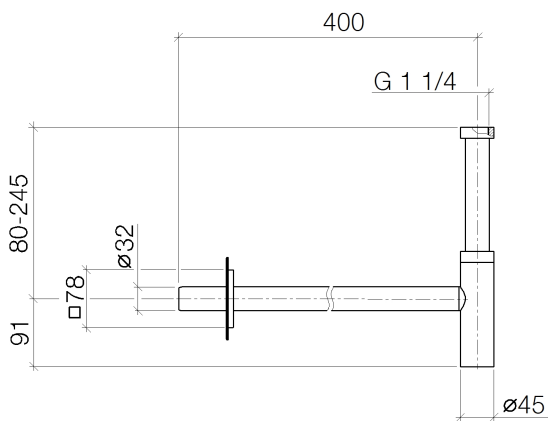

Умывальник - Deque

Сифон 1 1/4" - хром

Артикульный номер: 10 060 780-00

- розетка 78 x 78 мм

хром

размерный чертеж

Все величины в мм / дюймах = мм x 0,0394

Умывальник - Deque

Сифон 1 1/4" - хром

Артикульный номер: 10 060 780-00

Другие варианты поверхностей

платина матовая
10 060 780-06

платина
10 060 780-08

Dark Brass matt
10 060 780-16

Dark Bronze matt
10 060 780-17

чёрный матовый
10 060 780-33

Champagne
10 060 780-47

Cyprum
10 060 780-49

Dark Platinum matt
10 060 780-99

Другие поверхности по запросу (x-tra Service)

Умывальник - Deque

Сифон 1 1/4" - хром

Артикульный номер: 10 060 780-00

Спецификация запасных частей

№	Артикульный №	Наименование	Расходуемое кол-во
1	09 14 20 060 90	Прокладка -	1
2	09 28 23 007-00	трубопровод - хром	1
3	09 23 30 022-00	Крепление - хром	2
4	09 14 03 015 90	Прокладка -	1
5	09 28 23 019-00	трубопровод - хром	1
6	09 14 10 149 90	Прокладка -	1
7	04 11 01 045 00-00		1
8	09 14 10 148 90	Прокладка -	2
9	09 21 02 004-00	Покрытие - хром	1
10	09 14 10 112 90	Прокладка -	2
11	09 28 23 018-00	трубопровод - хром	1
12	09 27 78 021-00	крышка - хром	1