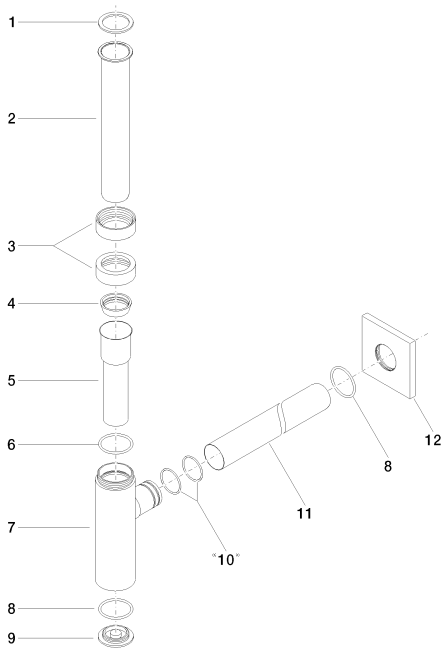

Умывальник - Deque

Сифон 1 1/4" - хром

Артикульный номер: 10 060 780-00

- розетка 78 x 78 мм

хром

размерный чертеж

Все величины в мм / дюймах = мм x 0,0394

Умывальник - Deque

Сифон 1 1/4" - хром

Артикульный номер: 10 060 780-00

Другие варианты поверхностей

платина матовая
10 060 780-06

платина
10 060 780-08

Dark Brass matt
10 060 780-16

Dark Bronze matt
10 060 780-17

чёрный матовый
10 060 780-33

Champagne
10 060 780-47

Cyprum
10 060 780-49

Dark Platinum matt
10 060 780-99

Другие поверхности по запросу (x-tra Service)

Умывальник - Deque

Сифон 1 1/4" - хром

Артикульный номер: 10 060 780-00

Спецификация запасных частей

№	Артикульный №	Наименование	Расходуемое кол-во
1	09 14 20 060 90	Прокладка -	1
2	09 28 23 007-00	трубопровод - хром	1
3	09 23 30 022-00	Крепление - хром	2
4	09 14 03 015 90	Прокладка -	1
5	09 28 23 019-00	трубопровод - хром	1
6	09 14 10 149 90	Прокладка -	1
7	04 11 01 045 00-00		1
8	09 14 10 148 90	Прокладка -	2
9	09 21 02 004-00	Покрытие - хром	1
10	09 14 10 112 90	Прокладка -	2
11	09 28 23 018-00	трубопровод - хром	1
12	09 27 78 021-00	крышка - хром	1