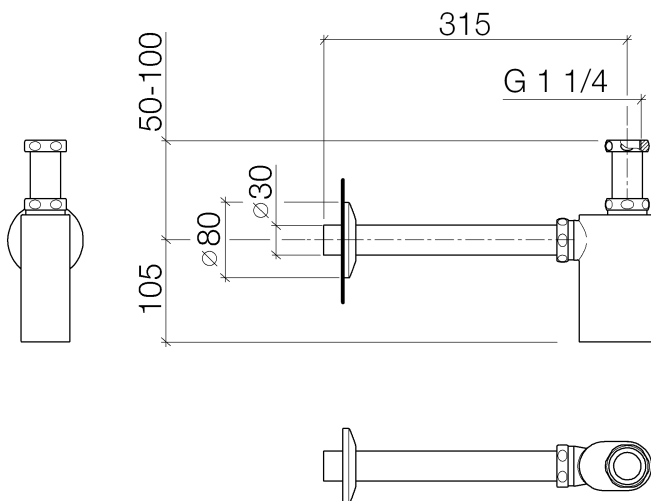

Умывальник - SOURCE

Сифон 1 1/4" - хром

Артикульный номер: 10 040 970-00

• розетка Ø 80 мм

хром

размерный чертеж

Все величины в мм / дюймах = мм x 0,0394

Умывальник - SOURCE

Сифон 1 1/4" - хром

Артикульный номер: 10 040 970-00

Другие варианты поверхностей

платина матовая
10 040 970-06

платина
10 040 970-08

латунь
10 040 970-09

Dark Brass matt
10 040 970-16

Dark Bronze matt
10 040 970-17

Champagne
10 040 970-47

Dark Platinum matt
10 040 970-99

Другие поверхности по запросу (x-tra Service)

Умывальник - SOURCE

Сифон 1 1/4" - хром

Артикульный номер: 10 040 970-00

Спецификация запасных частей

№	Артикульный №	Наименование	Расходуемое кол-во
1	09 28 23 005-00	трубопровод - хром	1
2	09 14 05 017 90	Прокладка -	1
3	09 23 30 015-00	Накидная гайка 1 1/4" - хром	3
4	09 28 10 003 90	Прокладка -	1
5	09 14 05 016 90	Прокладка -	2
6	09 28 23 006 90	трубопровод -	1
7	09 19 22 080-00	Корпус - хром	1
8	09 28 23 002-00	трубопровод - хром	1
9	04 27 01 015 00-00	крышка - хром	1