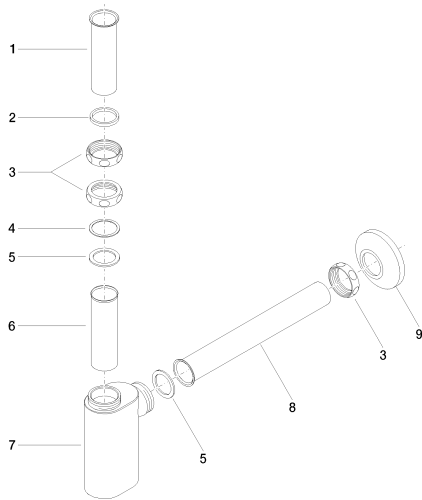

Умывальник - SOURCE

Сифон 1 1/4" - хром

Артикульный номер: 10 040 970-00

• розетка Ø 80 мм

хром

размерный чертеж

Все величины в мм / дюймах = мм x 0,0394

Умывальник - SOURCE

Сифон 1 1/4" - хром

Артикульный номер: 10 040 970-00

Другие варианты поверхностей

платина матовая
10 040 970-06

платина
10 040 970-08

латунь
10 040 970-09

Dark Brass matt
10 040 970-16

Dark Bronze matt
10 040 970-17

Champagne
10 040 970-47

Dark Platinum matt
10 040 970-99

Другие поверхности по запросу (x-tra Service)

Умывальник - SOURCE

Сифон 1 1/4" - хром

Артикульный номер: 10 040 970-00

Спецификация запасных частей

№	Артикульный №	Наименование	Расходуемое кол-во
1	09 28 23 005-00	трубопровод - хром	1
2	09 14 05 017 90	Прокладка -	1
3	09 23 30 015-00	Накидная гайка 1 1/4" - хром	3
4	09 28 10 003 90	Прокладка -	1
5	09 14 05 016 90	Прокладка -	2
6	09 28 23 006 90	трубопровод -	1
7	09 19 22 080-00	Корпус - хром	1
8	09 28 23 002-00	трубопровод - хром	1
9	04 27 01 015 00-00	крышка - хром	1