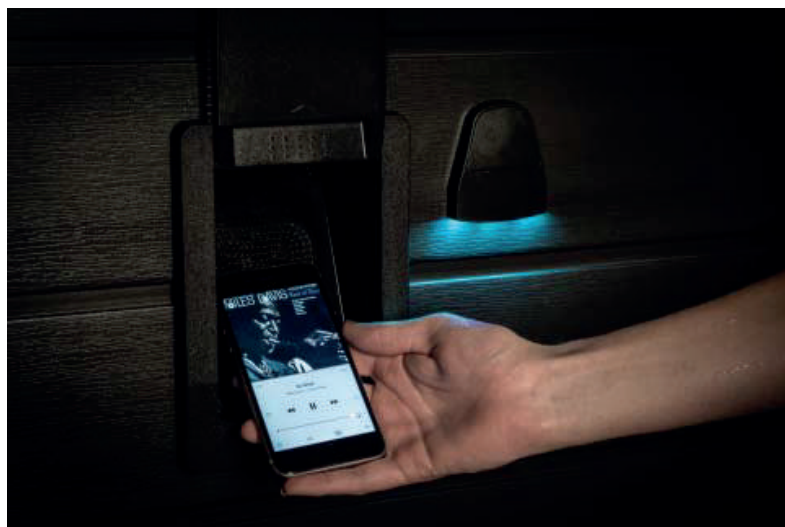

Ламинарные струи

Ламинарные форсунки в модели TITANIUM производят потоки подсвеченной воды для впечатляющего визуального эффекта. Эта цветовая опция может быть активирована даже, если вы не используете спа по прямому назначению, а просто бассейн может быть цветовым дисплеем на вашем заднем дворе.

Подсветка держателя напитков

Подсветка вашего напитка создает волшебные блики, создавая эффект нереальности происходящего.

Wi-Fi /Bluetooth управление

Управляйте своим спа в любой точке мира от смарт-устройства (телефон, планшет, ноутбук). Просто загрузите Spanet приложение, и будете иметь полный контроль над каждой функцией в вашем спа.