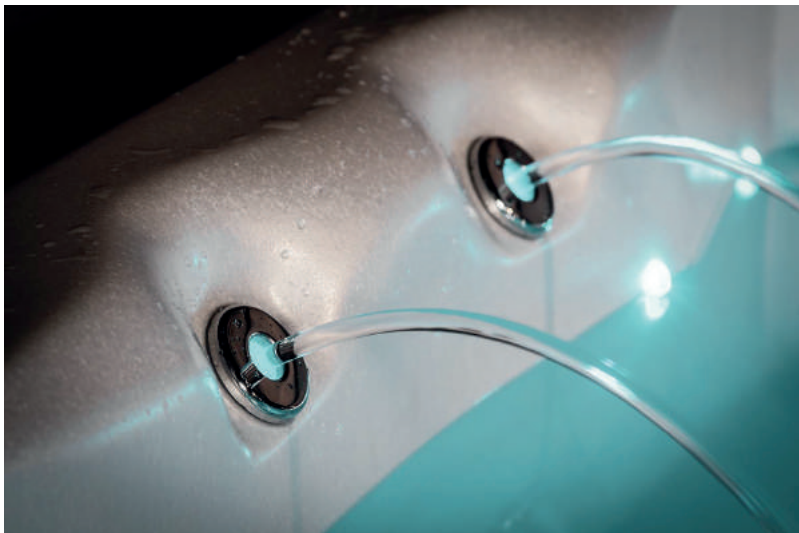

▲
Сиденье для массажа шеи и плеч
AQUALAP представляет лучшее терапевтическое
сиденье для массажа шеи и плеч с помощью
встроенных в подголовник направленных форсунок.

ЦВЕТ АКРИЛОВОЙ ЧАШИ СПА

gypsum

pearl shadow

cover lifter RD9800

Водный каскад

TITANIUM имеет подсвечивающийся водный каскад, что создает атмосферу умиротворения.

Подсветка спа по периметру

Подсветка по периметру спа создает сказочный эффект светящейся воды.

Ламинарные струи

Ламинарные форсунки в модели TITANIUM производят потоки подсвеченной воды для впечатляющего визуального эффекта. Эта цветовая опция может быть активирована даже, если вы не используете спа по прямому назначению, а просто бассейн может быть цветовым дисплеем на вашем заднем дворе.