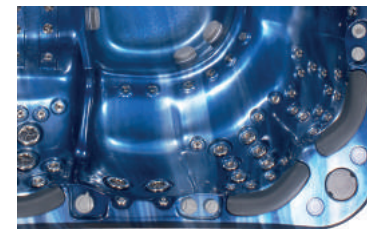

ЦВЕТ АКРИЛОВОЙ ЧАШИ СПА

ocean wave

ЦВЕТ ОБШИВКИ КОРПУСА СПА

ПОДЪЕМНЫЕ МЕХАНИЗМЫ ДЛЯ КРЫШКИ СПА