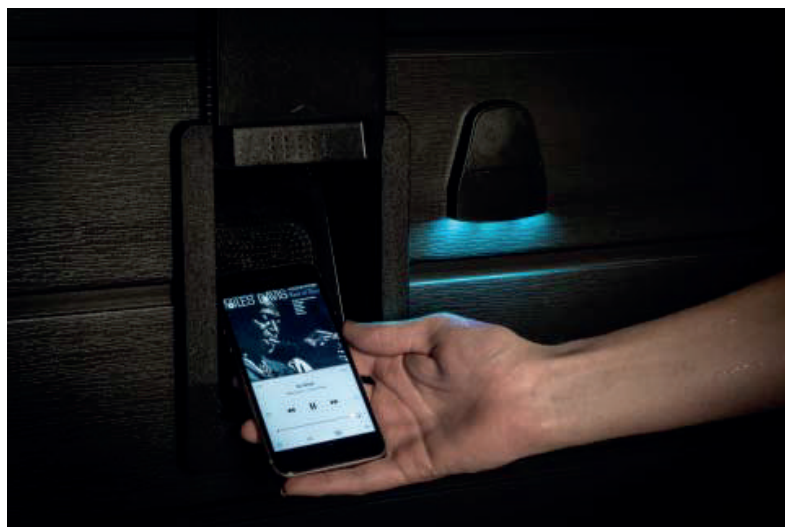

● - входит в комплектацию

○ - опционально

GEMINI

Vortex Spas

Места для двоих

GEMINI создан для комфортного отдыха вдвоем.

Сиденья для гидротерапии спины

GEMINI предлагает 2 сиденья для гидромассажа спины с различным характером струй для расслабляющего массажа спины.

coastal grey

natural

chocolate

ПОДЪЕМНЫЕ МЕХАНИЗМЫ ДЛЯ КРЫШКИ СПА

cover lifter RD8700

cover lifter RD9800

Wi-Fi /Bluetooth управление

Управляйте своим спа в любой точке мира от смарт-устройства (телефон, планшет, ноутбук). Просто загрузите Spanet приложение, и будете иметь полный контроль над каждой функцией в вашем спа.