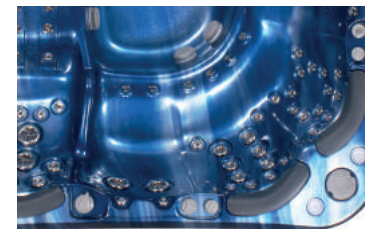

ЦВЕТ АКРИЛОВОЙ ЧАШИ СПА

ocean wave

ЦВЕТ ОБШИВКИ КОРПУСА СПА

ПОДЪЕМНЫЕ МЕХАНИЗМЫ ДЛЯ КРЫШКИ СПА