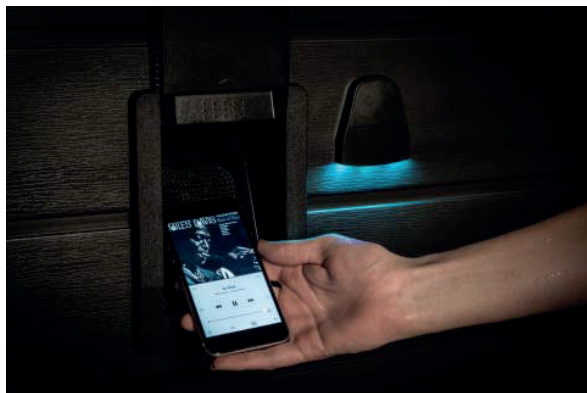

AZURE предлагает сиденье для сфокусированной гидротерапии шеи и плеч.

ВЫСОКОЕ СИДЕНЬЕ

AZURE имеет сиденье, расположенное уровнем выше для терморегуляции тела. Так же оно идеально подходит для детей.

ЦВЕТА ПОДСВЕТКИ AZURE

Водный каскад

COBALT имеет двойной подсвечивающийся водный каскад, что создает атмосферу умиротворения.

Подголовник с форсунками для терапии шеи

HYDROZONE предлагает массаж воротниковой зоны с помощью четырех направленных струй, встроенных в подголовник спа

AZURE

Vortex Spas

Подсветка подводного течения

Светящиеся подводные потоки создают сказочный визуальный эффект, который создаст атмосферу умиротворения и дополнит ваш отдых.

WI-FI /Bluetooth управление

Управляйте своим спа в любой точке мира от смарт-устройства (телефон, планшет, ноутбук). Просто загрузите Spanet приложение, и будете иметь полный контроль над каждой функцией в вашем спа.