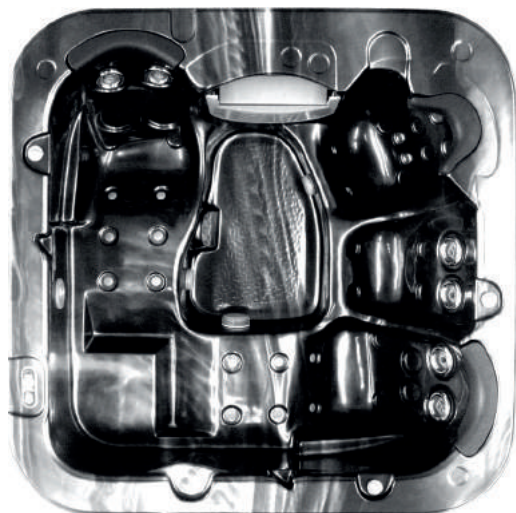

Vortex Spas

AZURE

Качество, роскошь и комфорт для четверых

4 человека
2 лежака

до 31 гидро/
аэромассажных форсунок

1100л

199x199x82см

ФОРСУНКИ

3 x 127 мм Направленные форсунки

2 x 75 мм Направленных форсунок

14 x 50 мм Направленных форсунок

12 x 40 мм Аэромассажных форсунок

AZURE

Vortex Spas

СПЕЦИФИКАЦИЯ		AZURE	
Длина/Ширина/Высота в см		199x199x82	
Количество мест для сидения/лежания		4	
Вес нетто		300 кг	
Вес с водой		1392 кг	
Объем		1100 л	
Цифровая панель управления		VSX2	
Циркуляционная помпа		1x250 Вт	
Гидромассажная помпа		1x3hp	
Аэромассажная помпа		1x1000Вт	
Нагреватель		1x3 кВт макс.	
Потребляемая мощность		Макс. 15 А	
ФУНКЦИИ			
Изоляция периметра		●	
Микрофльтрация системой PUREZONE		●	
Озонатор воды PUREZONE 20Вт		●	
Термостойкая обшивка корпуса		●	
Гидротерапия шейного отдела		●	
Аромотерапия		●	
Водный каскад		●	
Подсветка подводного течения		●	
Регулятор подачи воздуха		●	
Регулятор гидромассажа для каждой зоны		●	
Крышка (толщина 15 см)		●	
Форсунки из нержавеющей стали		●	
Ступени		○	
ДОПОЛНИТЕЛЬНО		СТАНДАРТ	УЛУЧШЕННЫЙ
Нержавеющие форсунки Hydroflow		○	○
Подсветка форсунок Hydroflow и панели управления		○	○
UV очиститель воды PUREZONE		○	●
Подсветка спа по периметру		○	●
Гибридный нагревательный насос 5.5кВт/8.8кВт		○	○
Smart Stream Bluetooth стерео система		○	○
Дистанционное управление Wi-fi APP		○	○
Обновление панели управления SV3		○	○
Двойная теплоизоляция чаши спа		○	○
Двойная теплоизоляция основы спа		○	○
Противоморозная изоляция Arctic Pack		○	○
Подъемник крышки		○	○
Пластиковая рама		○	○

● - входит в комплектацию

○ - опционально

AZURE

Vortex Spas

2 ШЕЗЛОНГА

AZURE предлагает два шезлонга с разным набором гидро/аэро форсунок для полноценного массажа всего тела, от шеи до ступней

СИДЕНЬ ДЛЯ МАССАЖА ШЕИ И ПЛЕЧ