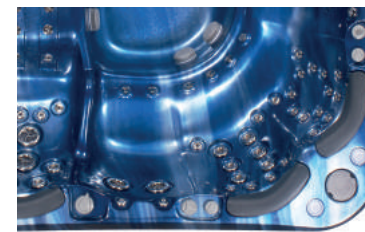

ЦВЕТ АКРИЛОВОЙ ЧАШИ СПА

ocean wave

ЦВЕТ ОБШИВКИ КОРПУСА СПА

ПОДЪЕМНЫЕ МЕХАНИЗМЫ ДЛЯ КРЫШКИ СПА