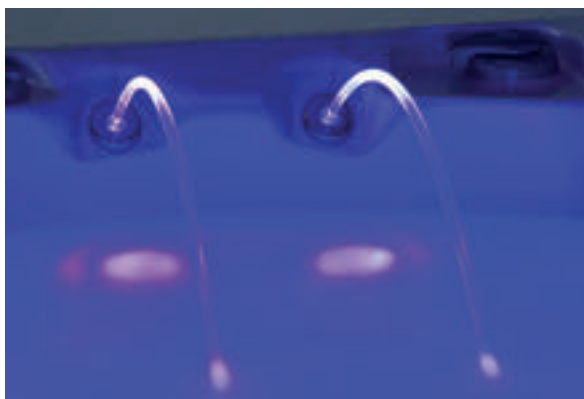

Ламинарные струи

Ламинарные форсунки в модели AQUALAP производят потоки подсвеченной воды для впечатляющего визуального эффекта.

Эта цветовая опция может быть активирована даже, если вы не используете спа по прямому назначению, а просто бассейн может быть цветовым дисплеем на вашем заднем дворе.