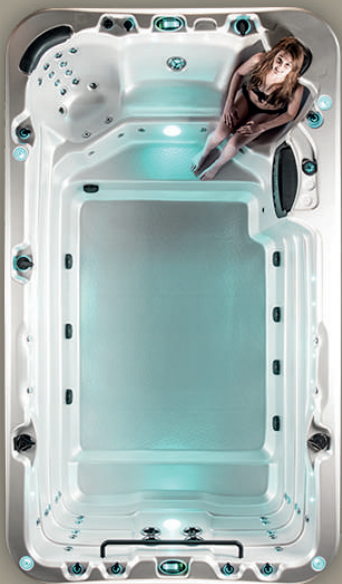

● - входит в комплектацию

○ - опционально

**СИДЕНЬЕ ДЛЯ МАССАЖА ШЕИ И ПЛЕЧ**  
AQUAGYM предлагает сиденье для полноценной гидротерапии шеи и плеч. Этот спа не только для физических упражнений.

**ВЫСОКОЕ СИДЕНЬЕ**  
AQUAGYM имеет сиденье, расположенное уровнем выше для терморегуляции тела. Так же оно идеально подходит для детей.

**2 УГЛОВЫЕ ЗОНЫ ДЛЯ РАССЛАБЛЯЮЩЕГО МАССАЖА СПИНЫ СТОЯ**  
AQUAGYM в комплектации EXTREME предлагает 4 струи противотока, а так же по 10 направленных струй для расслабляющей гидротерапии спины в каждой из 2-х углов плавательной зоны

**СИДЕНЬЕ ДЛЯ МАССАЖА СПИНЫ**  
AQUAGYM предлагает сиденье для гидротерапии всего тела, от плеч до ступней.