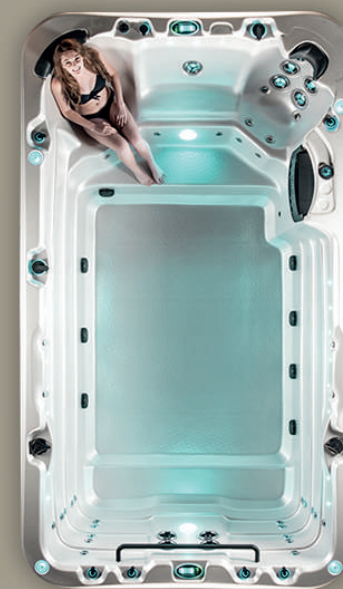

● - входит в комплектацию

○ - опционально

**СИДЕНЬЕ ДЛЯ МАССАЖА ШЕИ И ПЛЕЧ**  
AQUAGYM предлагает сиденье для полноценной гидротерапии шеи и плеч. Этот спа не только для физических упражнений.

**ВЫСОКОЕ СИДЕНЬЕ**  
AQUAGYM имеет сиденье, расположенное уровнем выше для терморегуляции тела. Так же оно идеально подходит для детей.

**2 УГЛОВЫЕ ЗОНЫ ДЛЯ РАССЛАБЛЯЮЩЕГО МАССАЖА СПИНЫ СТОЯ**  
AQUAGYM в комплектации EXTREME предлагает 4 струи противотока, а так же по 10 направленных струй для расслабляющей гидротерапии спины в каждой из 2-х углов плавательной зоны

**СИДЕНЬЕ ДЛЯ МАССАЖА СПИНЫ**  
AQUAGYM предлагает сиденье для гидротерапии всего тела, от плеч до ступней.