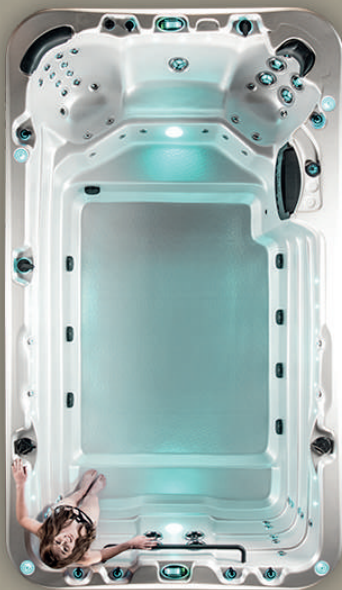

● - входит в комплектацию

○ - опционально

**СИДЕНЬЕ ДЛЯ МАССАЖА ШЕИ И ПЛЕЧ**  
AQUAGYM предлагает сиденье для полноценной гидротерапии шеи и плеч. Этот спа не только для физических упражнений.

**ВЫСОКОЕ СИДЕНЬЕ**  
AQUAGYM имеет сиденье, расположенное уровнем выше для терморегуляции тела. Так же оно идеально подходит для детей.

**2 УГЛОВЫЕ ЗОНЫ ДЛЯ РАССЛАБЛЯЮЩЕГО МАССАЖА СПИНЫ СТОЯ**  
AQUAGYM в комплектации EXTREME предлагает 4 струи противотока, а так же по 10 направленных струй для расслабляющей гидротерапии спины в каждой из 2-х углов плавательной зоны

**СИДЕНЬЕ ДЛЯ МАССАЖА СПИНЫ**  
AQUAGYM предлагает сиденье для гидротерапии всего тела, от плеч до ступней.