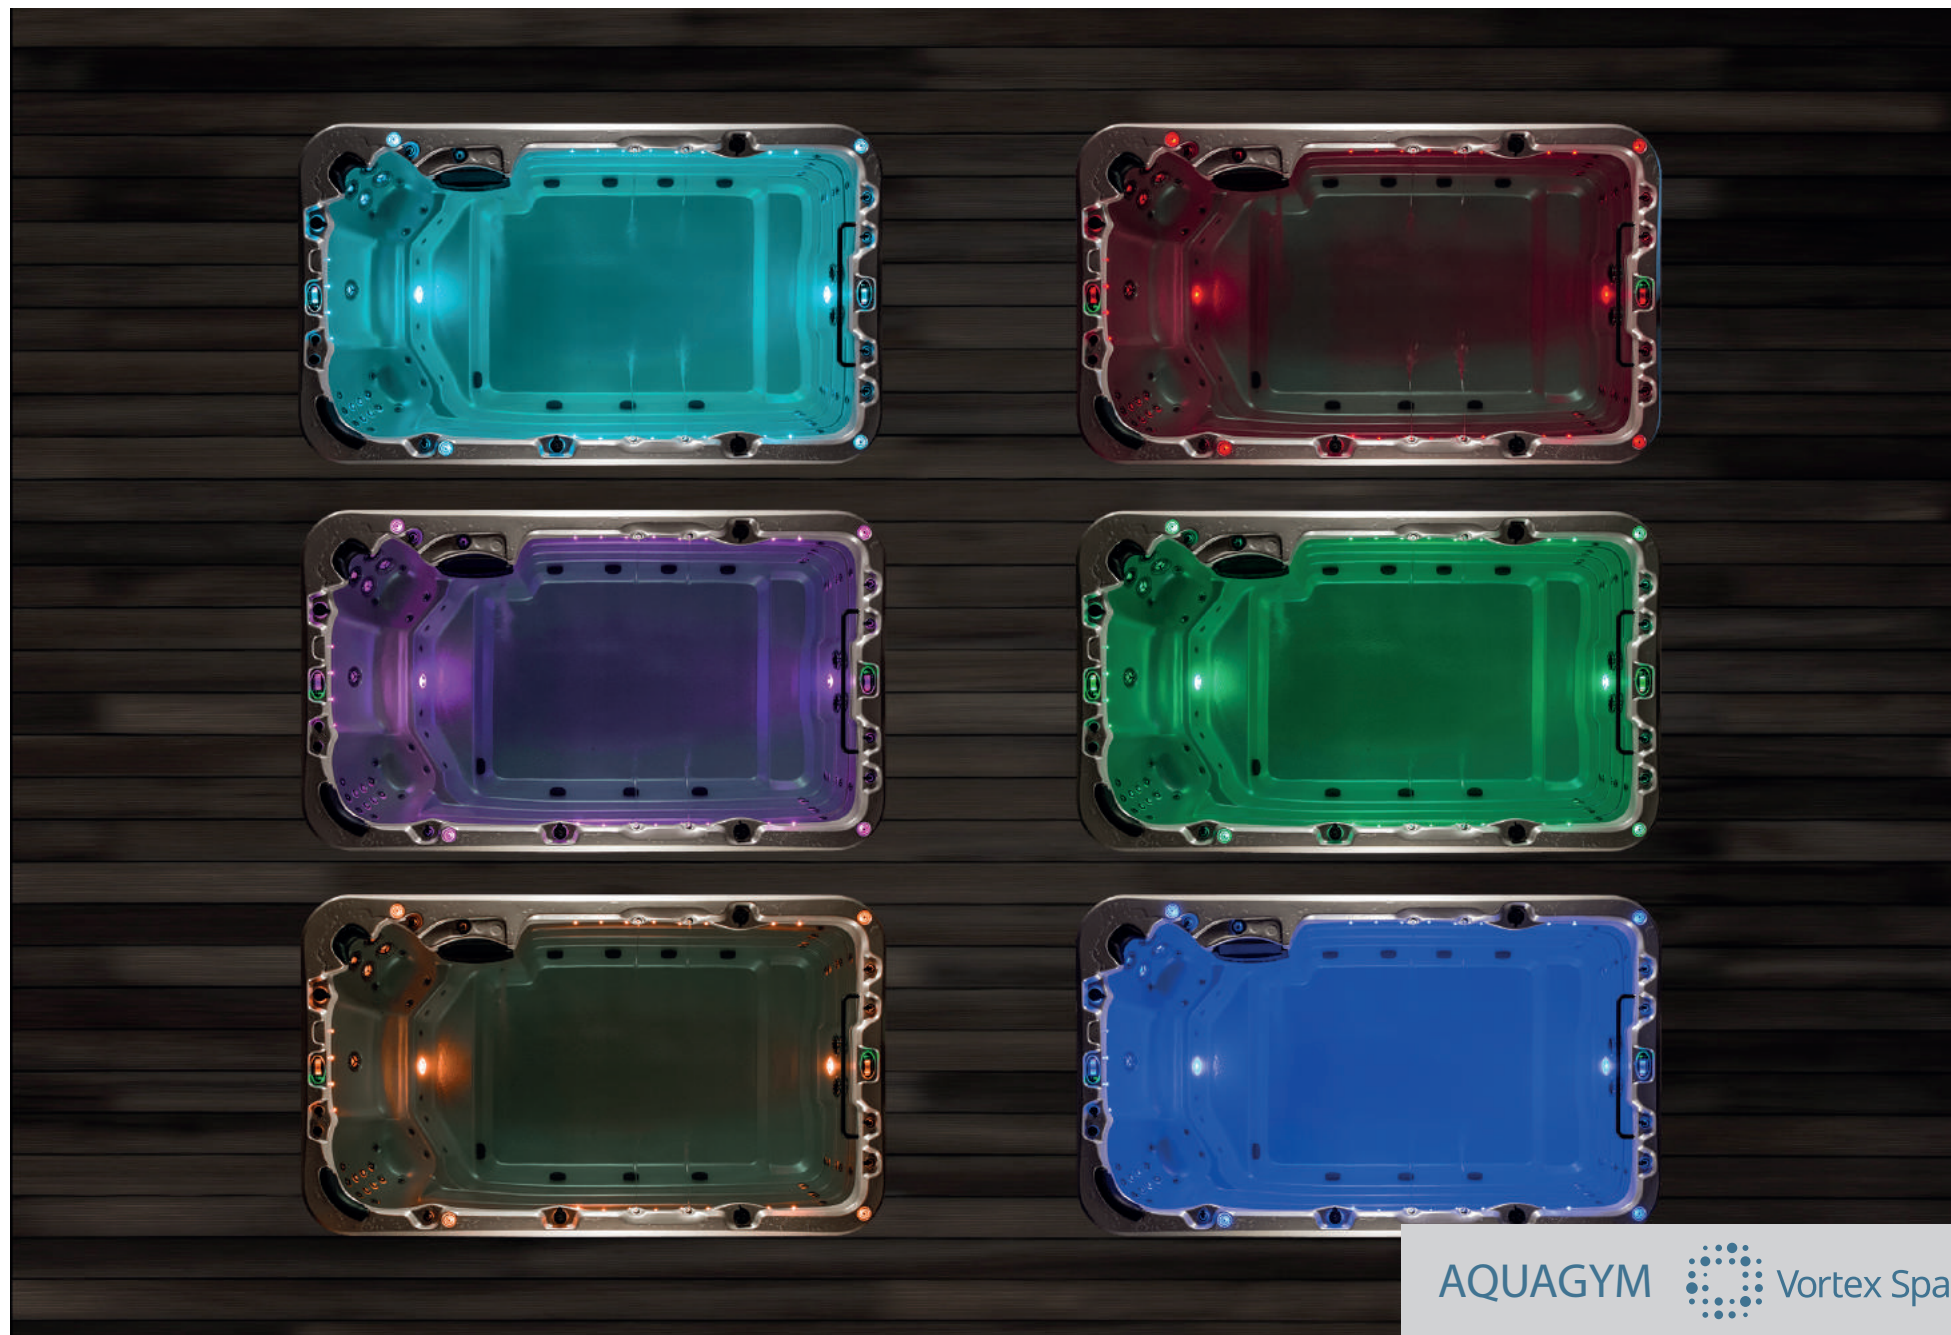

ЦВЕТА ПОДСВЕТКИ AQUAGYM