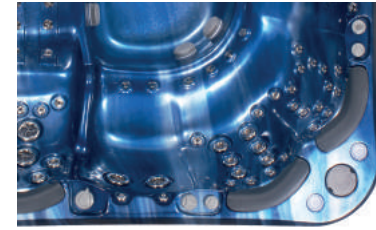

ЦВЕТ АКРИЛОВОЙ ЧАШИ СПА

ocean wave

ЦВЕТ ОБШИВКИ КОРПУСА СПА

ПОДЪЕМНЫЕ МЕХАНИЗМЫ ДЛЯ КРЫШКИ СПА