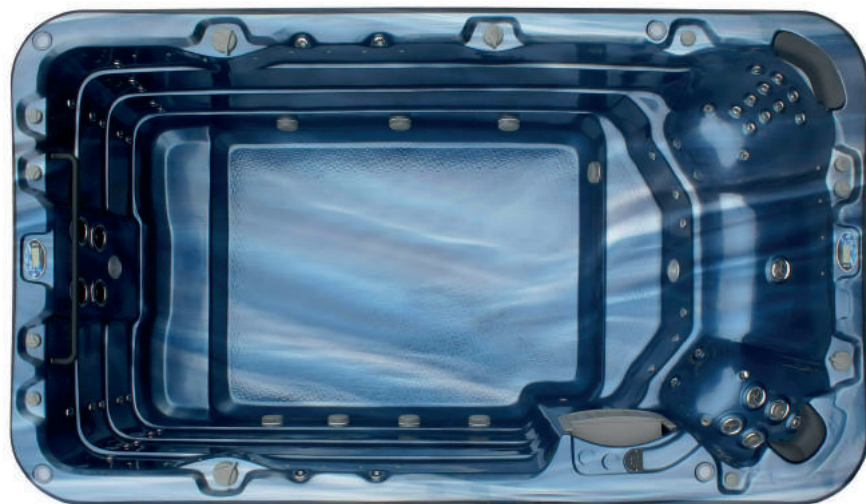

# AQUAGYM

Компактный плавательный спа, включающий все опции

3 человека

до 60 гидро/аэромассажных форсунки

6250л

398x231x130см

● - входит в комплектацию

○ - опционально

**СИДЕНЬЕ ДЛЯ МАССАЖА ШЕИ И ПЛЕЧ**  
AQUAGYM предлагает сиденье для полноценной гидротерапии шеи и плеч. Этот спа не только для физических упражнений.

**ВЫСОКОЕ СИДЕНЬЕ**  
AQUAGYM имеет сиденье, расположенное уровнем выше для терморегуляции тела. Так же оно идеально подходит для детей.

**2 УГЛОВЫЕ ЗОНЫ ДЛЯ РАССЛАБЛЯЮЩЕГО МАССАЖА СПИНЫ СТОЯ**  
AQUAGYM в комплектации EXTREME предлагает 4 струи противотока, а так же по 10 направленных струй для расслабляющей гидротерапии спины в каждой из 2-х углов плавательной зоны