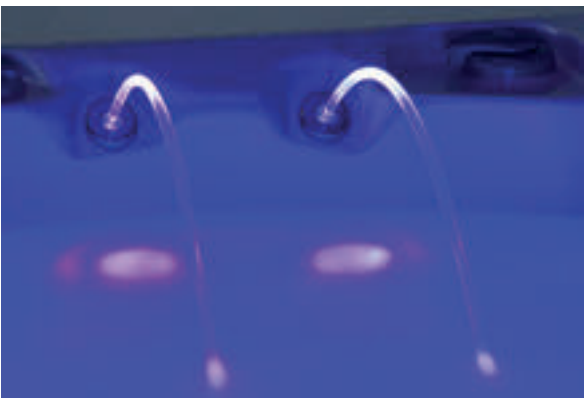

## Подголовник с форсунками для терапии шеи

HYDROZONE предлагает массаж воротниковой зоны с помощью четырех направленных струй, встроенных в подголовник спа

## Водный каскад

AQUAGYM PRO имеет двойной подсвечивающийся водный каскад, что создает атмосферу умиротворения.

## Ламинарные струи

Ламинарные форсунки в модели AQUAGYM PRO производят потоки подсвеченной воды для впечатляющего визуального эффекта. Эта цветовая опция может быть активирована даже, если вы не используете спа по прямому назначению, а просто бассейн может быть цветowym дисплеем на вашем заднем дворе.